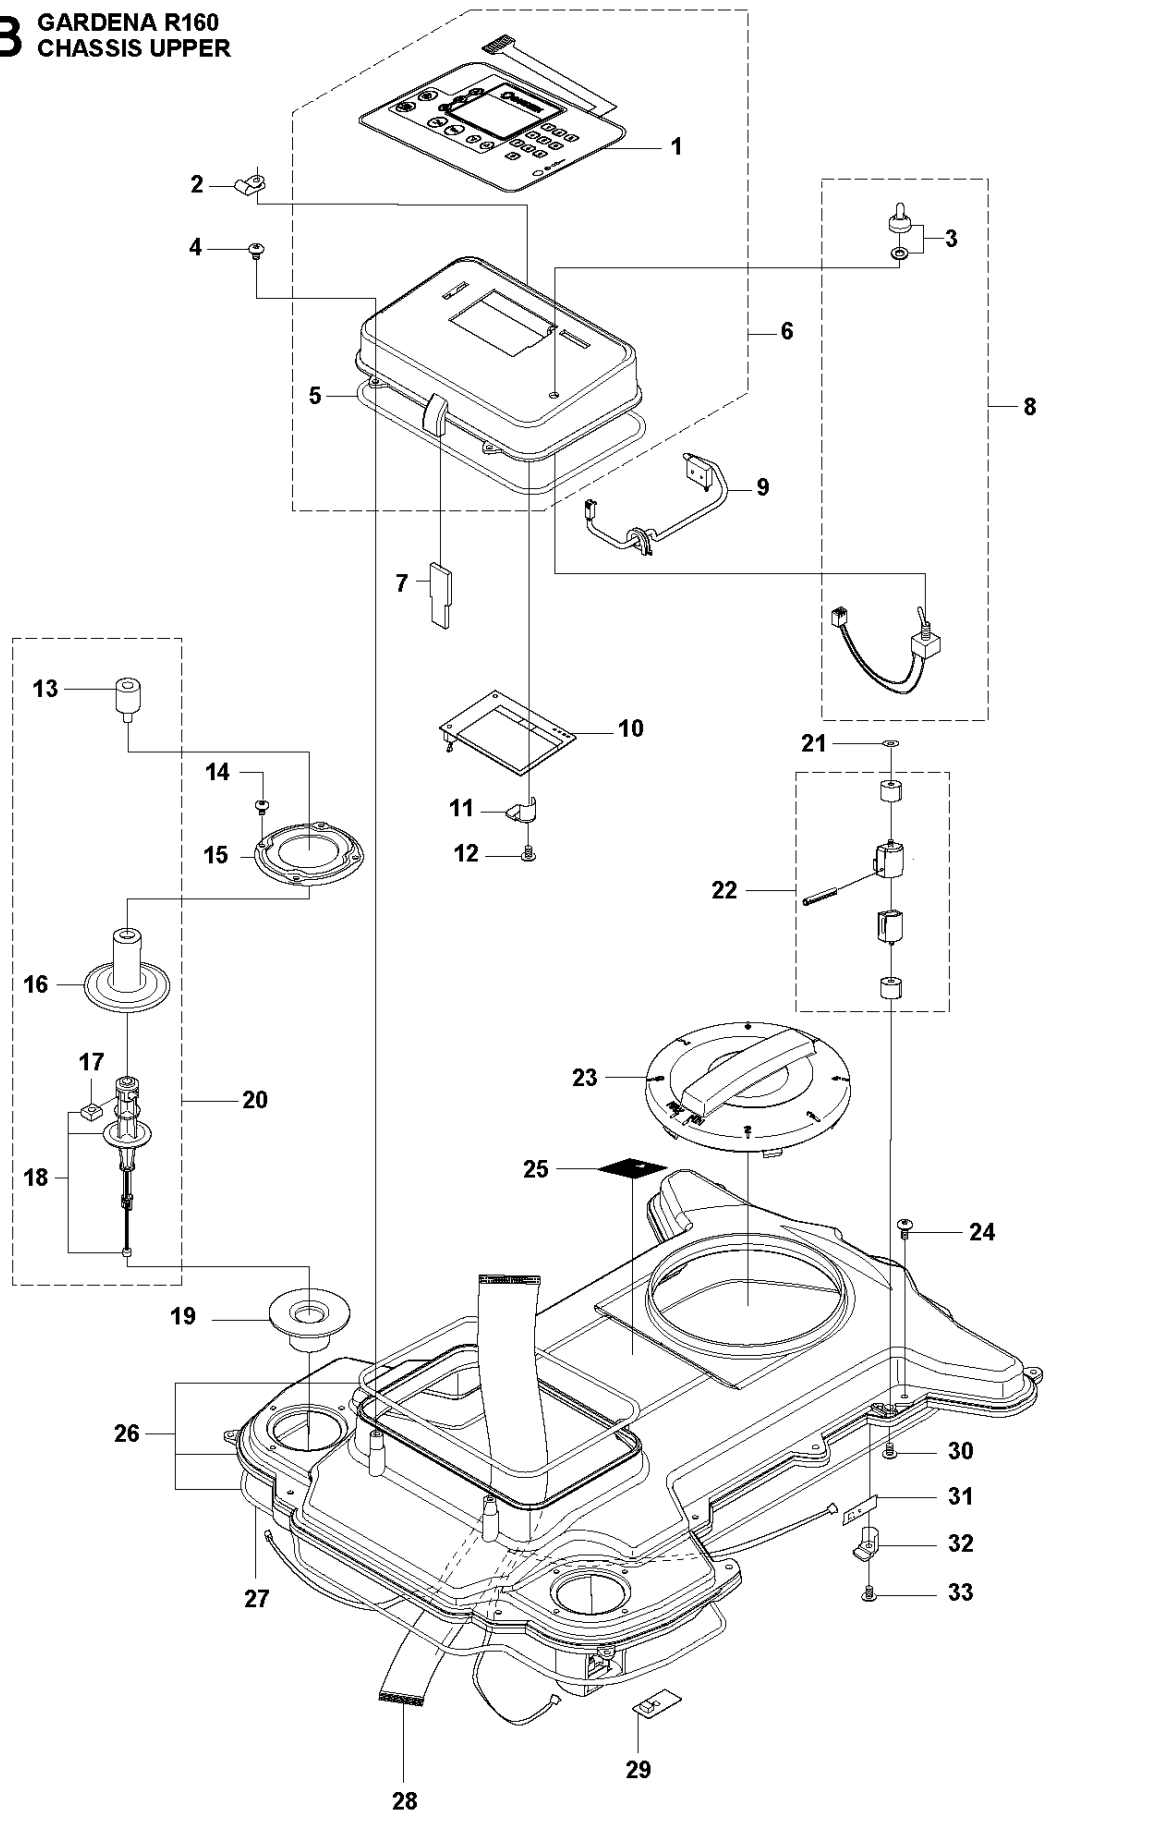

SPARE PARTS LIST

ROBOTIC LAWN MOWERS

R160, 2014-01

B GARDENA R160
CHASSIS UPPER

Ref	Artikelnr	Beskrivning	Anmärkning	ANT	SATS AL
1	581 06 03-01	TANGENTBORD		1	6
2	577 52 72-01	KABELKLAMMA		1	
3	535 10 17-01	NAVKAPSEL		1	8
4	574 45 01-01	SKRUV ITXPANT		4	
5	575 98 63-01	TÄTNINGSLIST	10 pcs, Ø4mm	1	6
5	574 87 47-02	TÄTNINGSLIST	Ø4mm	1	
6	575 94 42-05	DISPLAYKÅPA		1	
7	535 14 47-01	FILTER		1	
8	535 12 39-01	HUVUDBRYTARE		1	
9	577 59 23-01	KONTAKTSATS		1	
10	540 06 03-01	DISPLAY		1	
11	535 12 79-01	FÄSTE		1	
12	575 54 33-14	SCREW		1	
13	577 67 06-01	GUMMIDÄMPARE		2	20
14	575 54 33-14	SCREW		8	
15	505 17 43-01	FÄSTRING		2	
16	506 49 53-01	GUMMIDAMASK		2	20
17	503 22 66-01	MUTTER 4-KANT		2	20
18	579 24 88-01	PELARE		2	20
19	535 14 32-01	UTSLAGSBEGRÄNSARE		2	
20	577 59 84-03	PELARE		2	
21	510 74 70-00	LOCKWASHER		1	
22	544 14 15-01	SENSOR		1	
23	535 12 22-02	RATT		1	
24	574 45 01-01	SKRUV ITXPANT		16	
25	581 01 29-01	DEKAL		1	
26	575 94 38-01	CHASSI		1	
27	575 98 62-01	TÄTNINGSLIST	10 pcs, Ø4mm	1	
27	574 87 47-01	TÄTNINGSLIST	Ø4mm	1	
28	544 12 69-01	KABLAGE		1	
29	578 78 90-01	KRETSKORT		2	
30	535 07 60-02	SCREW		2	
31	578 78 90-01	KRETSKORT		1	
32	535 12 79-01	FÄSTE		1	
33	575 54 33-14	SCREW		1	