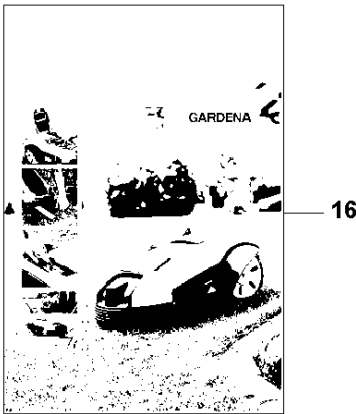

F GARDENA R160
ACCESSORIES

Ref	Artikelnr	Beskrivning	Anmärkning	ANT SATS AL
1	535 12 37-01	TRANSFORMATOR	EU	1
1	535 12 37-02	TRANSFORMATOR	UK/IRL	1
1	535 12 37-03	TRANSFORMATOR	CH	1
1	535 12 37-04	TRANSFORMATOR	US/MX	1
1	535 12 37-05	TRANSFORMATOR	AU/NZ	1
2	966 80 98-01	KLAMMER	Gardena 4090-20, 100pcs	1
3	535 12 73-05	KABEL	20m	1
4	575 23 86-01	SCREW KIT	6pcs	1
4	575 23 86-02	SKRUVSATS	3pcs, incl. Allen key	1
5	966 80 96-01	VAJER	Gardena 4088-20, 150m	1
6	580 66 20-01	VAJER	250m	1
7	522 91 41-01	VAJER	500m, Ø3.4 mm)	1
8	535 12 90-01	KOPPLING	500m, Ø3.4 mm)	1
9	501 98 02-01	KOPPLING	500m, Ø3.4 mm	1
9	501 98 02-03	KOPPLING	1pcs	1
10	966 80 97-01	KOPPLING	Gardena 4089-20, 1 2 CONNECTORS+6 SPLICES	1
10	579 04 81-01	TILLBEHÖRSPÅSE	5 CONNECTORS+5 SPLICES	1
11	581 06 04-01	TEJP		1
12	535 13 16-01	DEKAL		1
13	584 82 20-01	KRETSKORT KPL.		1
14	586 27 79-01	ETIKETT	10pcs	1
15	115 59 11-01	BRUKSANVISNING	Swedish	1
15	115 59 11-06	BRUKSANVISNING	Danish	1
15	115 59 11-11	BRUKSANVISNING	Finnish	1
15	115 59 11-21	BRUKSANVISNING	Norwegian	1
15	115 59 11-31	BRUKSANVISNING	French	1
15	115 59 11-36	BRUKSANVISNING	Dutch	1
16	115 49 68-01	QUICK GUIDE	Swedish	1
16	115 49 68-06	QUICK GUIDE	Danish	1
16	115 49 68-11	QUICK GUIDE	Finnish	1
16	115 49 68-21	QUICK GUIDE	Norwegian	1
16	115 49 68-31	QUICK GUIDE	French	1
16	115 49 68-36	QUICK GUIDE	Dutch	1