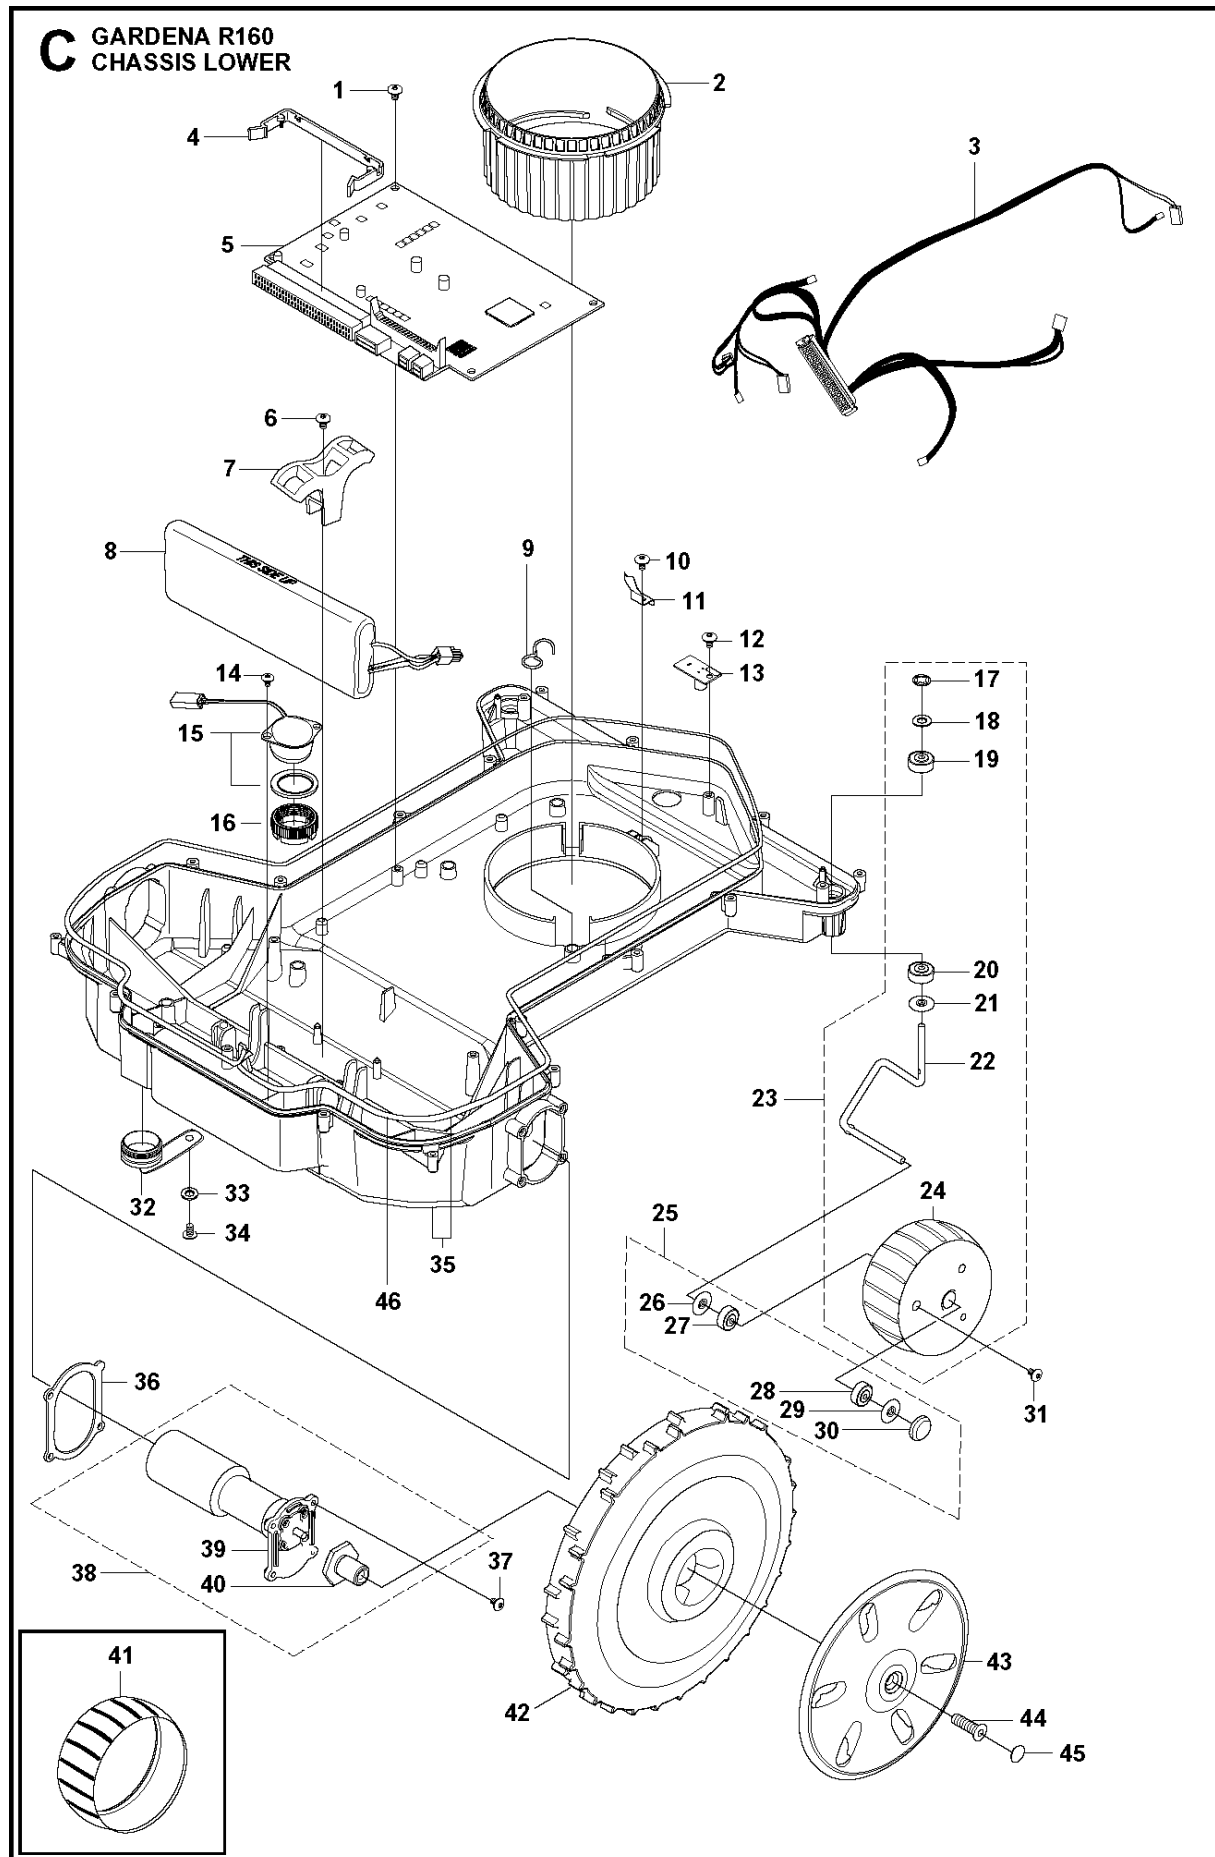

SPARE PARTS LIST

ROBOTIC LAWN MOWERS

R160, 2014-01

B GARDENA R160
CHASSIS UPPER

Ref	Artikelnr	Beskrivning	Anmärkning	ANT	SATS AL
1	581 06 03-01	TANGENTBORD		1	6
2	577 52 72-01	KABELKLAMMA		1	
3	535 10 17-01	NAVKAPSEL		1	8
4	574 45 01-01	SKRUV ITXPANT		4	
5	575 98 63-01	TÄTNINGSLIST	10 pcs, Ø4mm	1	6
5	574 87 47-02	TÄTNINGSLIST	Ø4mm	1	
6	575 94 42-05	DISPLAYKÅPA		1	
7	535 14 47-01	FILTER		1	
8	535 12 39-01	HUVUDBRYTARE		1	
9	577 59 23-01	KONTAKTSATS		1	
10	540 06 03-01	DISPLAY		1	
11	535 12 79-01	FÄSTE		1	
12	575 54 33-14	SCREW		1	
13	577 67 06-01	GUMMIDÄMPARE		2	20
14	575 54 33-14	SCREW		8	
15	505 17 43-01	FÄSTRING		2	
16	506 49 53-01	GUMMIDAMASK		2	20
17	503 22 66-01	MUTTER 4-KANT		2	20
18	579 24 88-01	PELARE		2	20
19	535 14 32-01	UTSLAGSBEGRÄNSARE		2	
20	577 59 84-03	PELARE		2	
21	510 74 70-00	LOCKWASHER		1	
22	544 14 15-01	SENSOR		1	
23	535 12 22-02	RATT		1	
24	574 45 01-01	SKRUV ITXPANT		16	
25	581 01 29-01	DEKAL		1	
26	575 94 38-01	CHASSI		1	
27	575 98 62-01	TÄTNINGSLIST	10 pcs, Ø4mm	1	
27	574 87 47-01	TÄTNINGSLIST	Ø4mm	1	
28	544 12 69-01	KABLAGE		1	
29	578 78 90-01	KRETSKORT		2	
30	535 07 60-02	SCREW		2	
31	578 78 90-01	KRETSKORT		1	
32	535 12 79-01	FÄSTE		1	
33	575 54 33-14	SCREW		1	