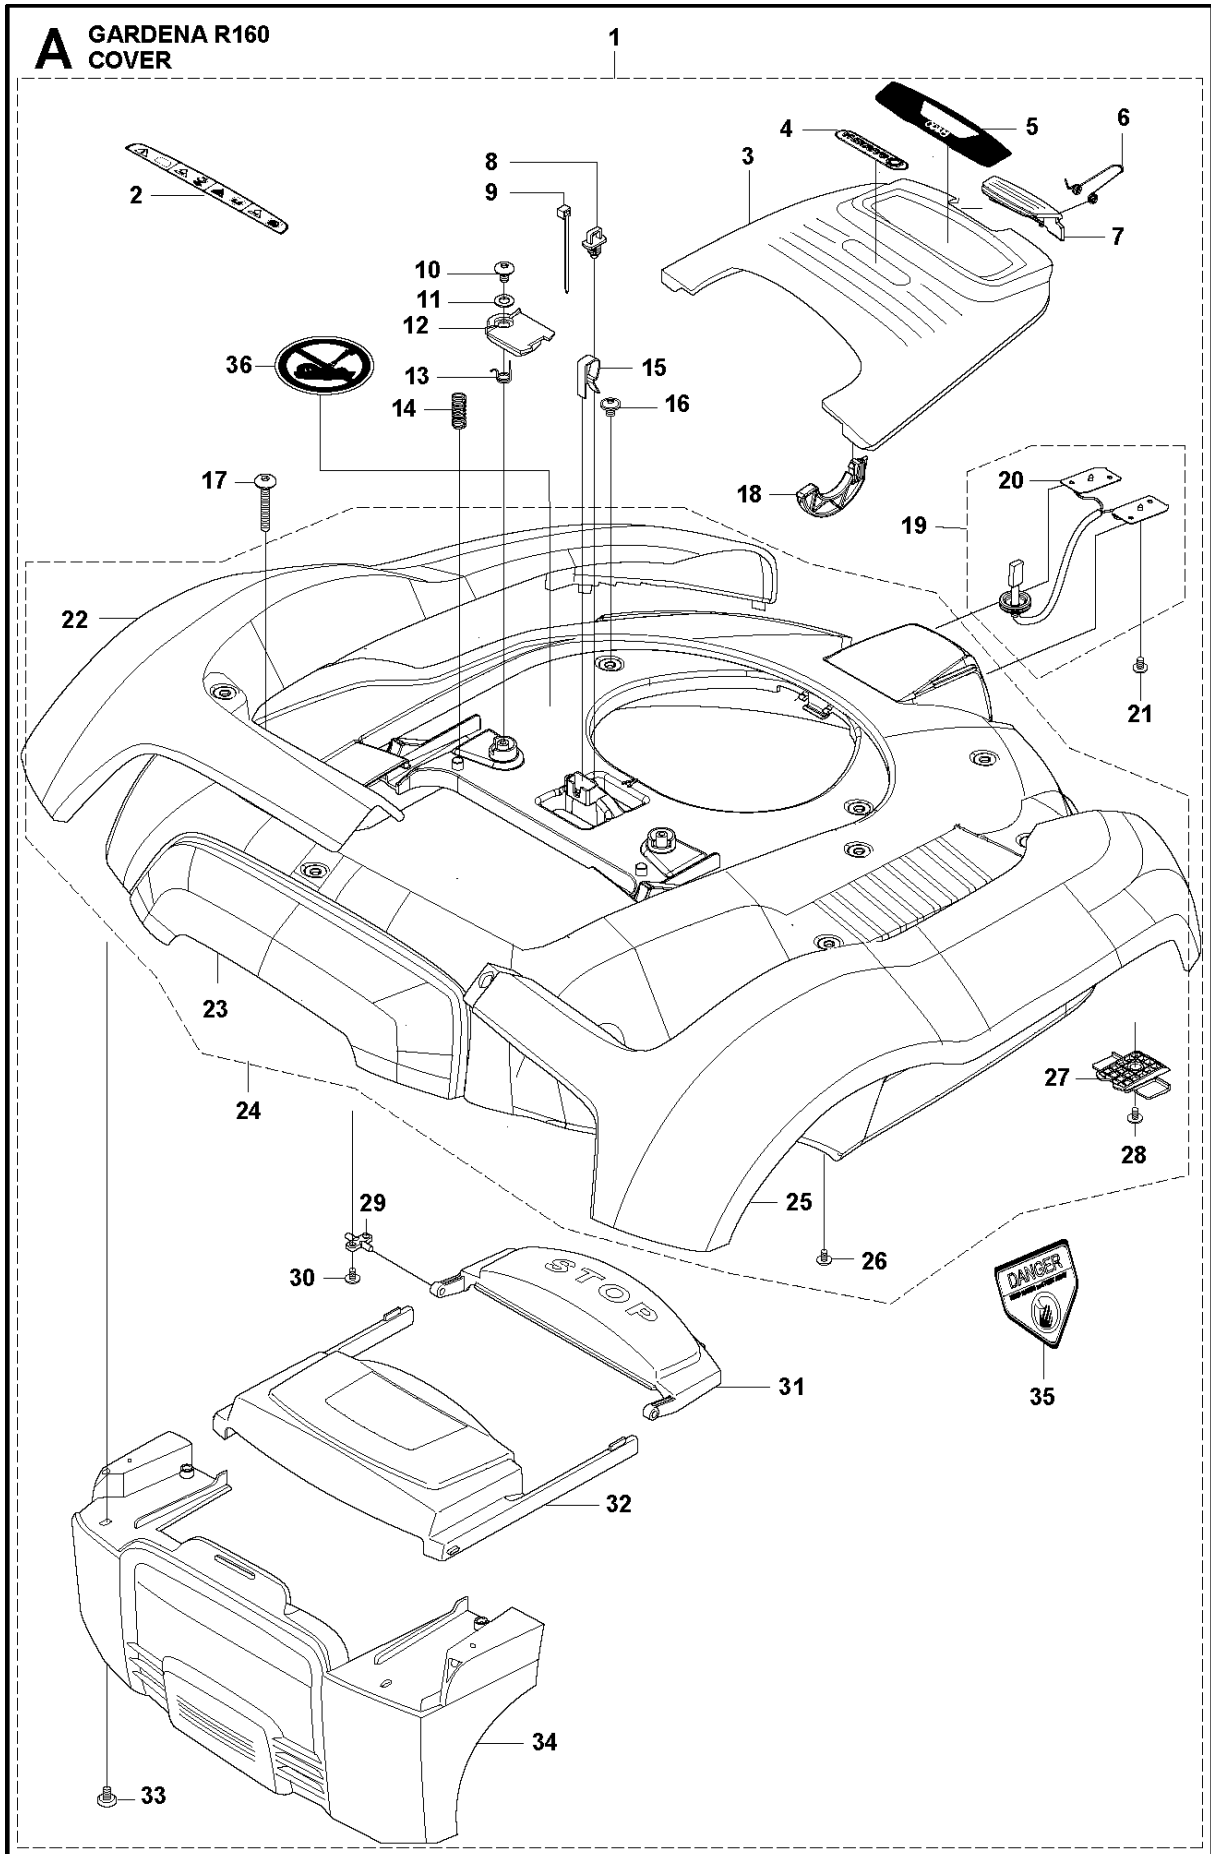

A GARDENA R160
COVER

Ref	Artikelnr	Beskrivning	Anmärkning	ANT	SATS
				AL	
1	581 08 04-02	BODY SYSTEM		1	
2	581 01 27-01	DEKAL		1	
3	580 78 02-01	LUCKA		1	
4	510 31 03-01	LOGOTYP		1	
5	581 01 28-01	DEKAL		1	
6	583 95 16-01	VRIDFJÄDER		1	
7	580 78 03-01	KNAPP		1	
8	535 13 04-01	ANKARE		1	
9	900 23 87-08	BUNTBAND		1	
10	575 54 33-10	SCREW		2	
11	734 11 37-41	BRICKA		2	
12	535 12 68-01	LÅSBYGEL		2	
13	535 13 02-01	VRIDFJÄDER		2	
14	535 13 01-01	FJÄDER		2	
15	535 08 98-01	CLIPS		1	
16	535 07 60-02	SCREW		2	
17	535 12 93-04	SKRUV IHPANM		2	
18	535 13 53-01	LAGERTAPP		2	
19	535 13 73-01	KABLAGE		1	
20	535 13 59-01	LADDPLATTA		2	19
21	575 54 33-06	SCREW		2	
22	580 78 06-01	KÅPA		1	24
23	580 77 96-01	KAROSS		1	24
24	510 09 67-04	STOMME		1	
25	580 78 06-02	KÅPA		1	24
26	575 54 33-14	SCREW		11	24
27	521 93 60-01	DISTANSBRICKA		1	24
28	575 54 33-12	SCREW		1	24
29	535 12 78-01	AXEL		2	
30	575 54 33-10	SCREW		4	
31	535 12 67-03	BRYTARE		1	
32	535 12 66-02	KÅPA		1	
33	575 54 33-14	SCREW		2	24
34	580 78 01-01	STÖTFÅNGARE		1	
35	581 06 05-01	DEKAL		1	
36	586 29 10-01	DEKAL	""Do not wash"" (10 pcs)"	1