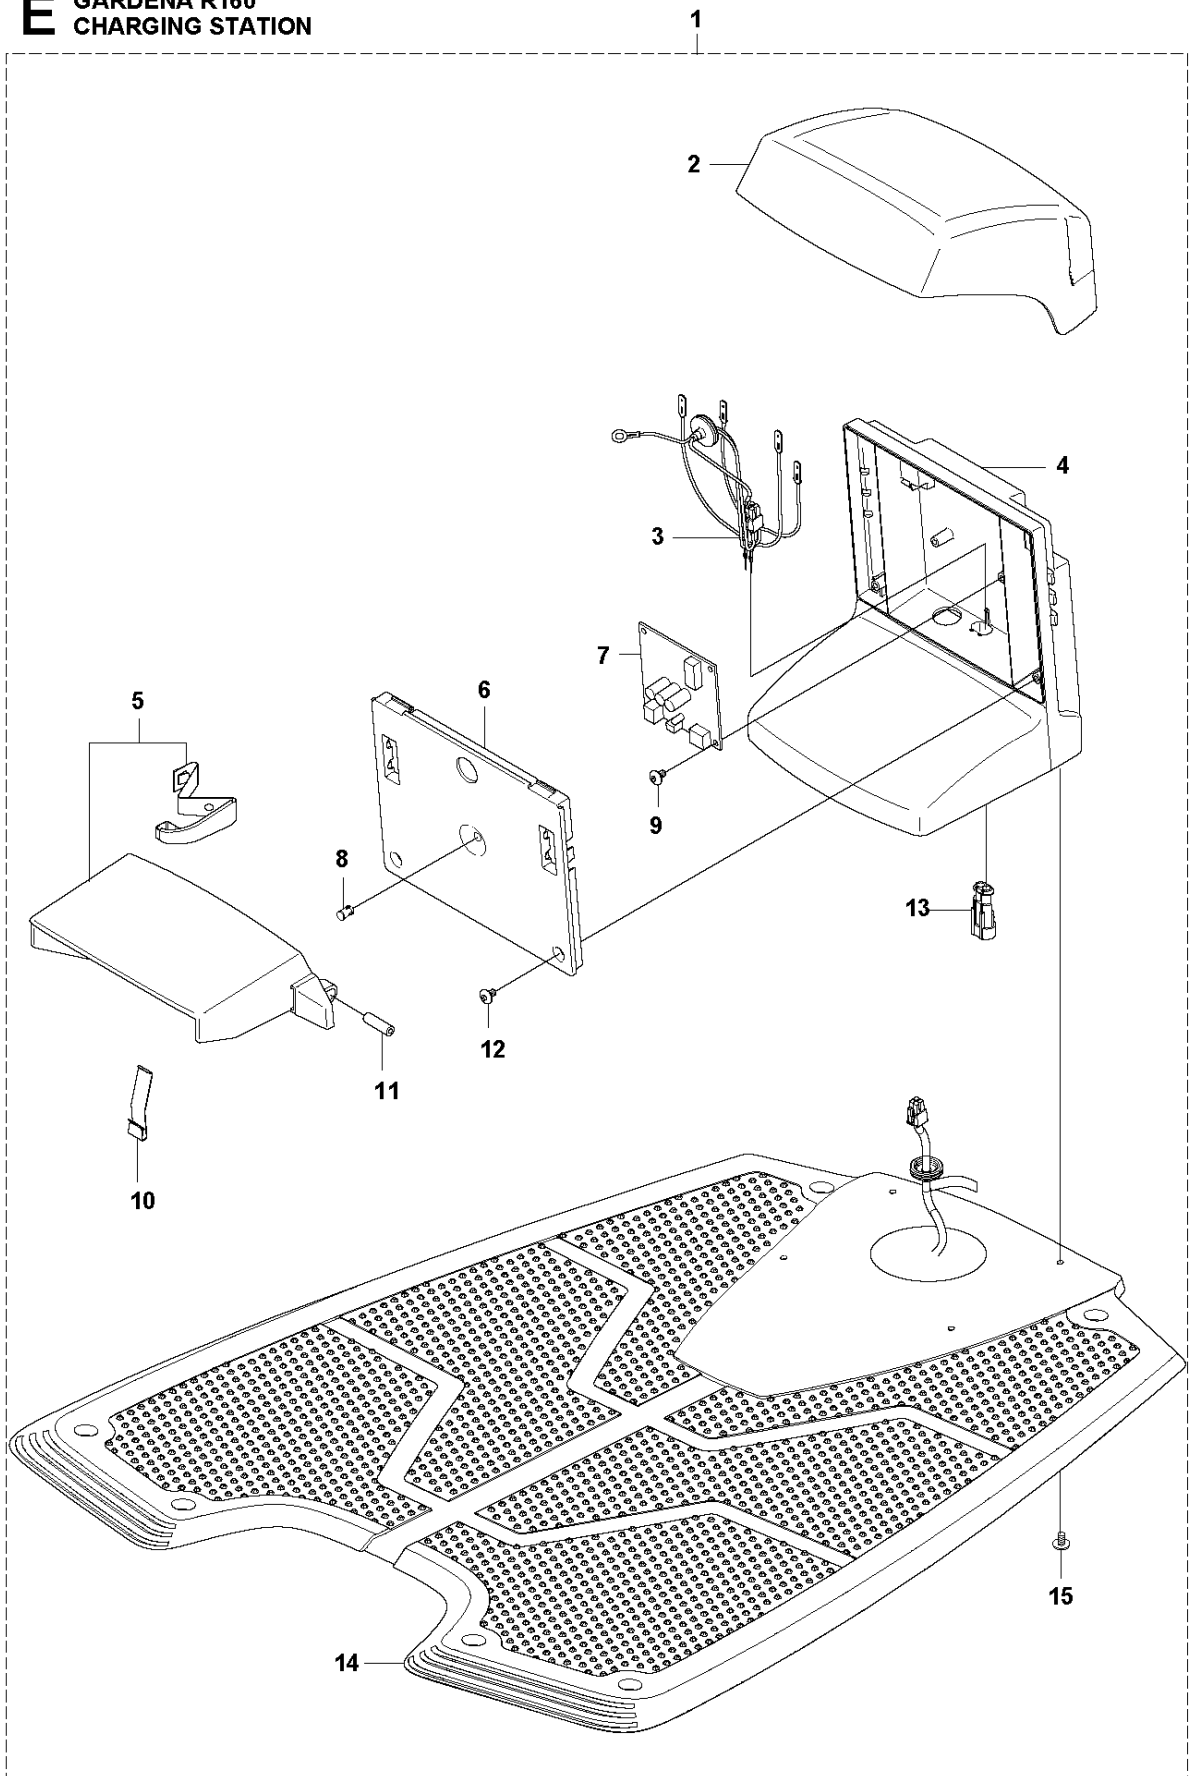

E GARDENA R160
CHARGING STATION

Ref	Artikelnr	Beskrivning	Anmärkning	ANT SATS AL
1	574 90 20-12	LADDSTATION		1
2	580 78 08-01	KÅPA		1
3	544 98 38-06	KABLAGE KPL		1
4	574 82 75-02	STOMME		1
5	510 05 97-02	SATS		1
6	535 12 44-02	NAVKAPSEL		1
7	578 78 84-01	KRETSKORT		1
8	535 12 87-02	DIODLINS		1
9	575 54 33-10	SCREW		2
10	535 12 86-01	FJÄDERBLECK		2
11	535 12 50-01	TAPP		2
12	575 54 33-14	SCREW		2
13	535 12 85-01	KONTAKTHUS		1
14	575 23 16-02	LADDPLATTA		1
15	575 54 33-14	SCREW		4