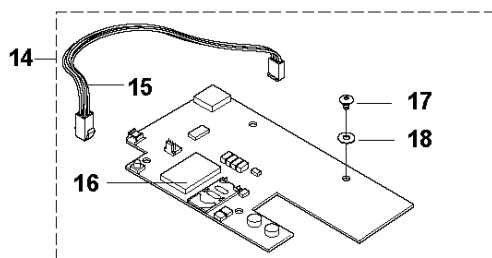

G GARDENA R160
ACCESSORIES

Ref	Artikelnr	Beskrivning	Anmärkning	ANT	SATS
				AL	
1	966 80 95-01	KNIV	Gardena 4087-20, 9pcs	1	
1	535 13 88-03	KNIV	45pcs	1	
1	505 12 78-02	KNIV	500pcs	1	
2	581 12 56-01	CD		1	
3	577 85 81-02	DVD		1	
4	535 13 23-02	KABLAGE	USB	1	
5	578 05 13-02	FETTUB	Yellow (300 ml)	1	
5	579 38 19-02	FETT	Transparent (300 ml)	1	
6	578 05 13-01	FETTUB	Yellow (85 ml)	1	
6	579 38 19-01	FETT	Transparent (85 ml)	1	
7	522 73 65-01	ADAPTER		1	
8	577 60 68-01	TESTUTRUSTNING		1	
9	522 42 58-01	SIGNALFÖRSTÄRKARE		1	
10	505 13 27-01	BORSTSATS	Incl Brush, 6pcs	1	
11	505 13 28-02	BORSTE	6pcs	1	
13	575 23 17-02	WHEEL KIT	400G	1	
14	575 24 24-02	GPS MODULE		1	
15	576 21 94-01	LOOM		1	14
16	576 38 10-01	BATTERI		1	14
17	522 59 71-01	SCREW		2	14
18	522 59 72-01	BRICKA		2	14