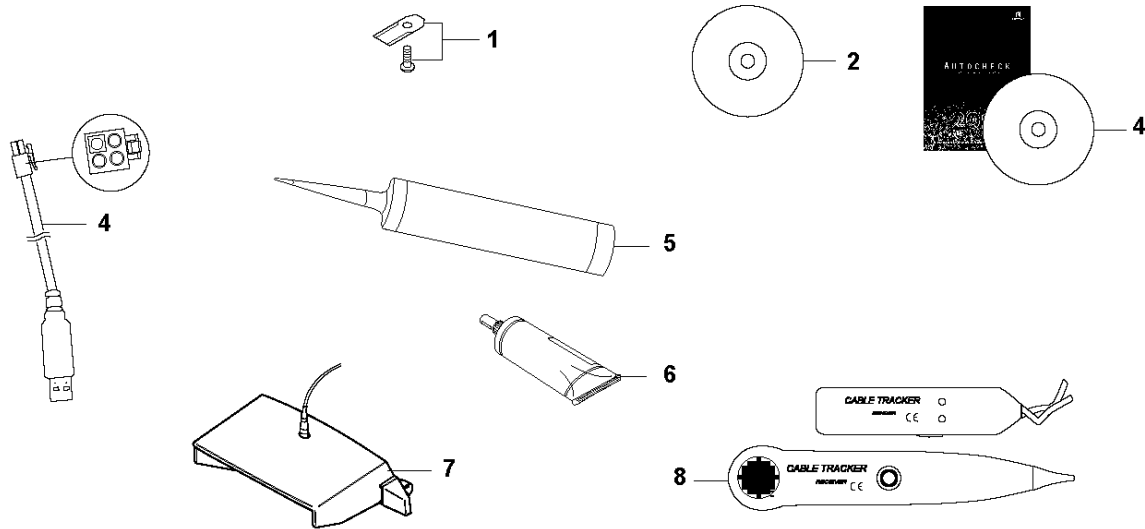

G GARDENA R160
ACCESSORIES

Ref	Artikelnr	Beskrivning	Anmärkning	ANT	SATS
				AL	
1	966 80 95-01	KNIV	Gardena 4087-20, 9pcs	1	
1	535 13 88-03	KNIV	45pcs	1	
1	505 12 78-02	KNIV	500pcs	1	
2	581 12 56-01	CD		1	
3	577 85 81-02	DVD		1	
4	535 13 23-02	KABLAGE	USB	1	
5	578 05 13-02	FETTUB	Yellow (300 ml)	1	
5	579 38 19-02	FETT	Transparent (300 ml)	1	
6	578 05 13-01	FETTUB	Yellow (85 ml)	1	
6	579 38 19-01	FETT	Transparent (85 ml)	1	
7	522 73 65-01	ADAPTER		1	
8	577 60 68-01	TESTUTRUSTNING		1	
9	522 42 58-01	SIGNALFÖRSTÄRKARE		1	
10	505 13 27-01	BORSTSATS	Incl Brush, 6pcs	1	
11	505 13 28-02	BORSTE	6pcs	1	
13	575 23 17-02	WHEEL KIT	400G	1	
14	575 24 24-02	GPS MODULE		1	
15	576 21 94-01	LOOM		1	14
16	576 38 10-01	BATTERI		1	14
17	522 59 71-01	SCREW		2	14
18	522 59 72-01	BRICKA		2	14