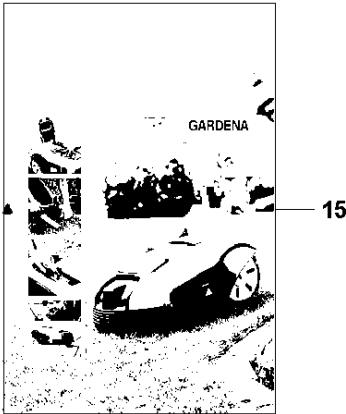

F GARDENA R160
ACCESSORIES

Ref	Artikelnr	Beskrivning	Anmärkning	ANT SATS AL
1	535 12 37-01	TRANSFORMATOR	EU	1
1	535 12 37-02	TRANSFORMATOR	UK/IRL	1
1	535 12 37-03	TRANSFORMATOR	CH	1
1	535 12 37-04	TRANSFORMATOR	US/MX	1
1	535 12 37-05	TRANSFORMATOR	AU/NZ	1
2	966 80 98-01	KLAMMER	Gardena 4090-20, 100pcs	1
3	535 12 73-05	KABEL	20m	1
4	575 23 86-01	SCREW KIT	6pcs	1
4	575 23 86-02	SKRUVSATS	3pcs, incl. Allen key	1
5	966 80 96-01	VAJER	Gardena 4088-20, 150m	1
6	580 66 20-01	VAJER	250m	1
7	522 91 41-01	VAJER	500m, Ø3.4 mm)	1
8	535 12 90-01	KOPPLING	500m, Ø3.4 mm)	1
9	501 98 02-01	KOPPLING	500m, Ø3.4 mm	1
9	501 98 02-03	KOPPLING	1pcs	1
10	966 80 97-01	KOPPLING	Gardena 4089-20, 1 2 CONNECTORS+6 SPLICES	1
10	579 04 81-01	TILLBEHÖRSPÅSE	5 CONNECTORS+5 SPLICES	1
11	581 06 04-01	TEJP		1
12	535 13 16-01	DEKAL		1
13	584 82 20-01	KRETSKORT KPL.		1
14	586 27 79-01	ETIKETT	10pcs	1
15	115 59 11-01	BRUKSANVISNING	Swedish	1
15	115 59 11-06	BRUKSANVISNING	Danish	1
15	115 59 11-11	BRUKSANVISNING	Finnish	1
15	115 59 11-21	BRUKSANVISNING	Norwegian	1
15	115 59 11-31	BRUKSANVISNING	French	1
15	115 59 11-36	BRUKSANVISNING	Dutch	1
16	115 49 68-01	QUICK GUIDE	Swedish	1
16	115 49 68-06	QUICK GUIDE	Danish	1
16	115 49 68-11	QUICK GUIDE	Finnish	1
16	115 49 68-21	QUICK GUIDE	Norwegian	1
16	115 49 68-31	QUICK GUIDE	French	1
16	115 49 68-36	QUICK GUIDE	Dutch	1