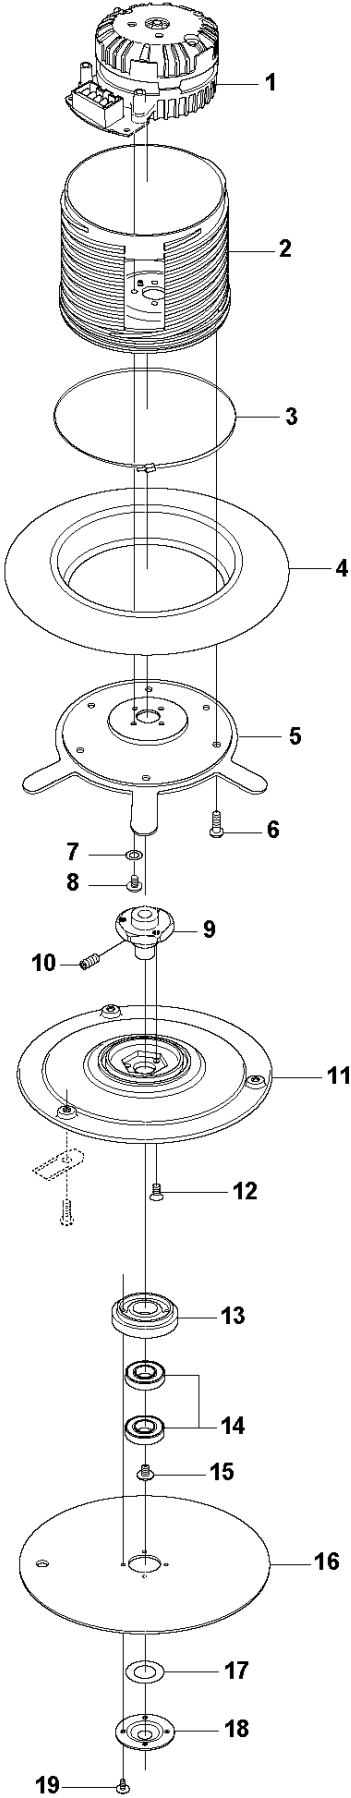

D GARDENA R160
BLADE MOTOR
& CUTTING EQUIPMENT

Ref	Artikelnr	Beskrivning	Anmärkning	ANT SATS AL
1	535 12 36-01	KLIPPMOTOR		1
2	510 14 41-01	MOTORSKÅL		1
3	525 25 14-01	BUNTBAND		1
4	535 12 23-01	GUMMIDAMASK		1
5	522 77 15-02	PLATTA		1
6	575 54 33-14	SCREW		6
7	734 11 37-41	BRICKA		4
8	502 23 91-01	SCREW		4
9	535 07 55-01	NAV		1
10	728 82 85-01	SKRUV IHSETM		1
11	535 12 63-01	KNIVDISK	11	1
12	535 13 05-01	SCREW	11	3
13	535 12 64-01	LAGERBOX		1
14	535 07 57-03	KULLAGER		1
15	535 07 60-01	SCREW		1
16	535 07 59-01	HASPLÅT		1
17	535 08 25-01	PACKNING		1
18	535 08 15-01	TÄCKBRICKA		1
19	575 54 33-10	SCREW		4