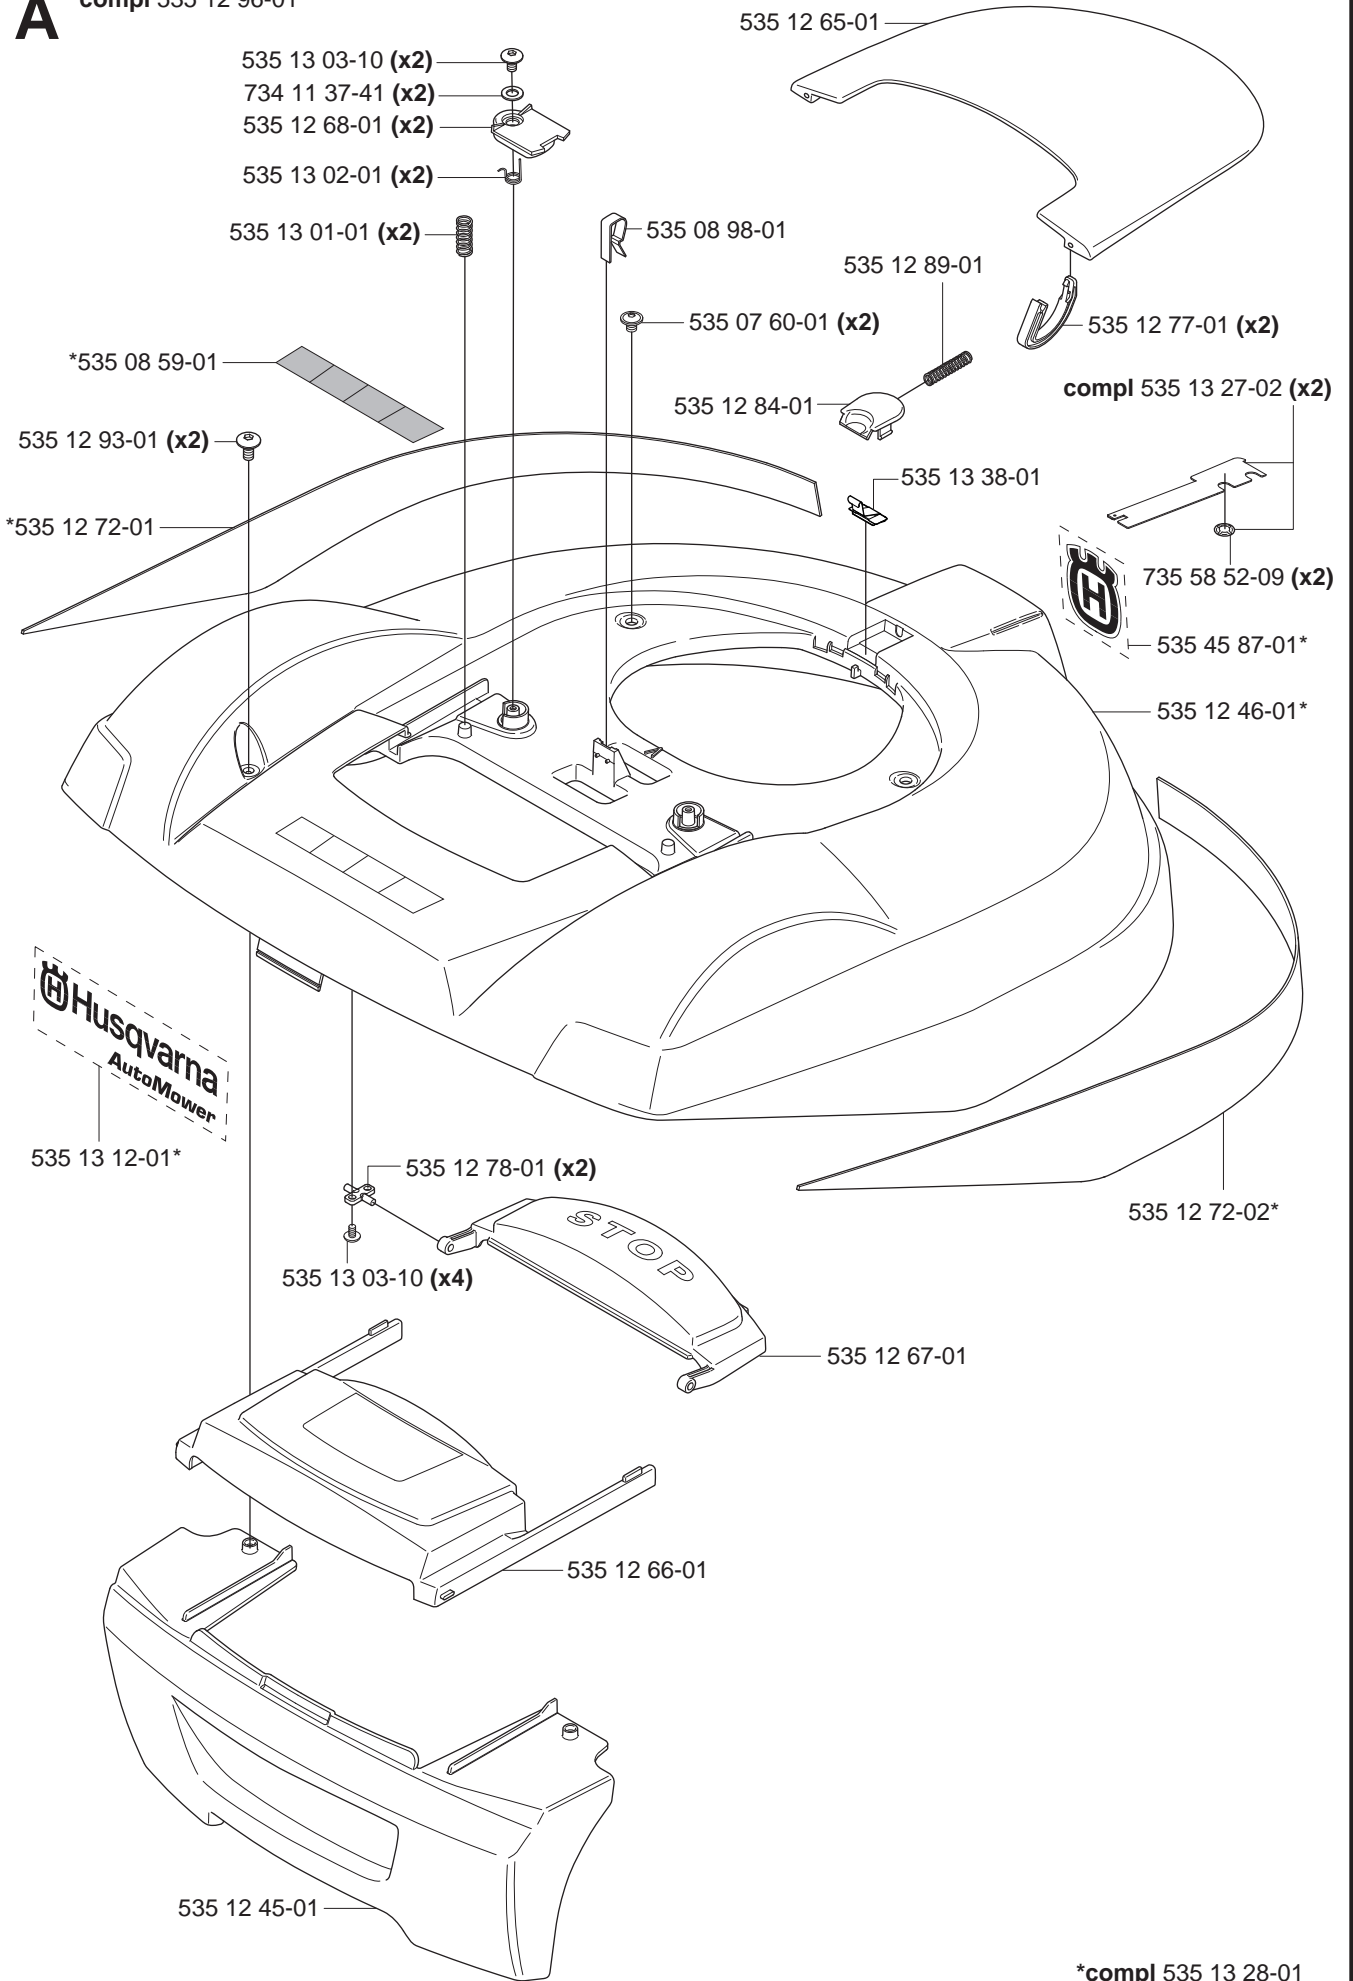

Auto Mower Generation 2

(Ombyggd med kit 535 14 07-01)

2003B

Spare parts

Ersatzteile

Pièces détachées

Reserve onderdelen

Repuestos

Reservdelar

A compl 535 12 96-01

B

* compl 535 13 31-01

C*** compl 535 13 29-01 EU**

D

E compl 535 12 75-01 (EU)

F compl 535 13 44-01 (EU)