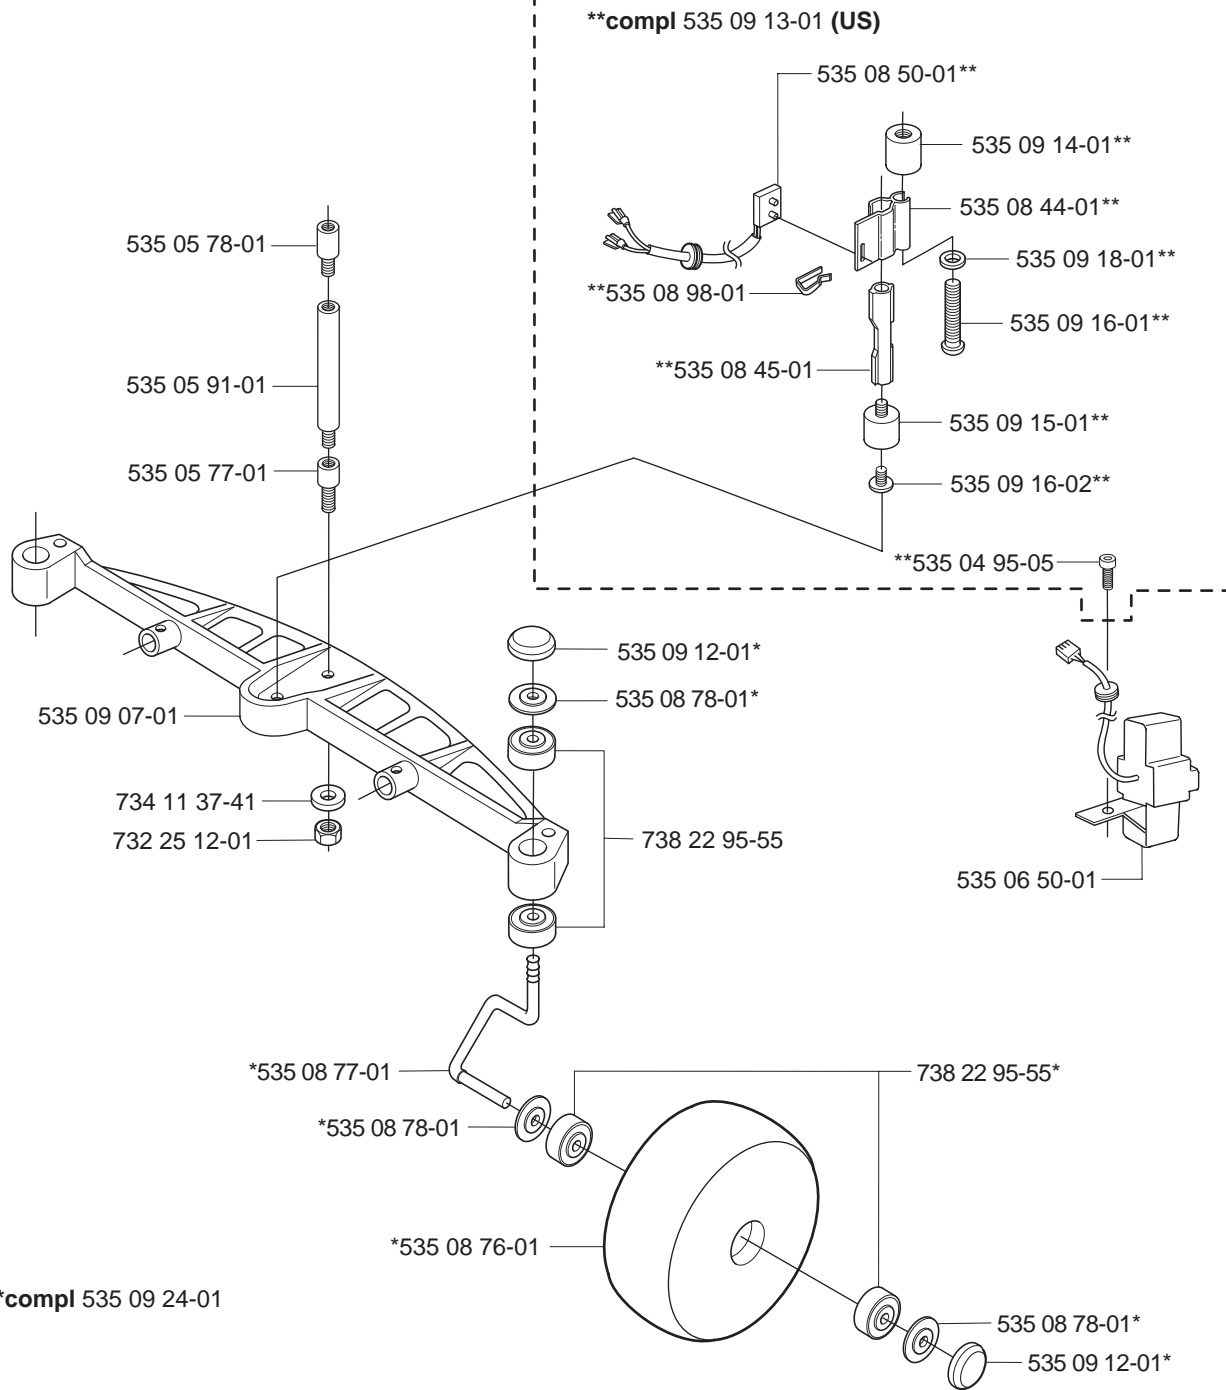

*compl 535 09 77-01
 *compl 535 09 77-02 (US)

**B**

*compl 535 09 88-01
 *compl 535 09 88-02 (US)

**C**

D

E

F

G

H

J

Szerelési táblázat	
A	B
Szerelési lépés	Művelet leírása
1.	Alkatrészek behelyezése
2.	Alkatrészek ellenőrzése
3.	Alkatrészek rögzítése
4.	Alkatrészek ellenőrzése
5.	Alkatrészek ellenőrzése
6.	Alkatrészek ellenőrzése
7.	Alkatrészek ellenőrzése
8.	Alkatrészek ellenőrzése
9.	Alkatrészek ellenőrzése
10.	Alkatrészek ellenőrzése
11.	Alkatrészek ellenőrzése
12.	Alkatrészek ellenőrzése
13.	Alkatrészek ellenőrzése
14.	Alkatrészek ellenőrzése
15.	Alkatrészek ellenőrzése
16.	Alkatrészek ellenőrzése
17.	Alkatrészek ellenőrzése
18.	Alkatrészek ellenőrzése
19.	Alkatrészek ellenőrzése
20.	Alkatrészek ellenőrzése

N = New part
 Neues teil
 Nouvelle piece
 Nueva pieza
 Ny detalj