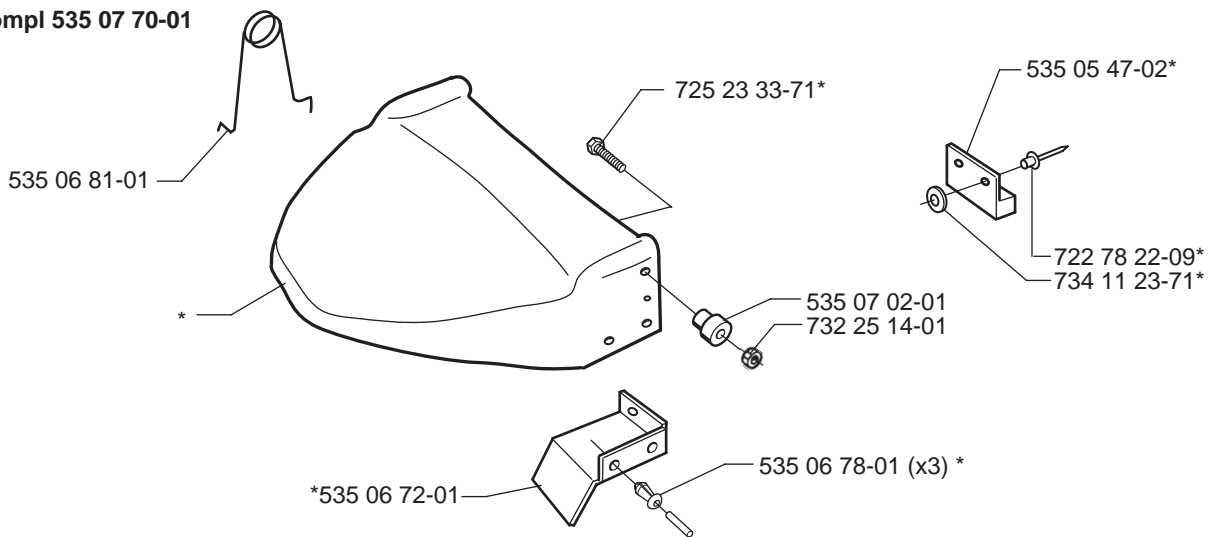

Auto Mower

1999

Spare parts

Ersatzteile

Pièces détachées

Reserve onderdelen

Repuestos

A***compl 535 07 69-01****B*****compl 535 07 70-01****C**