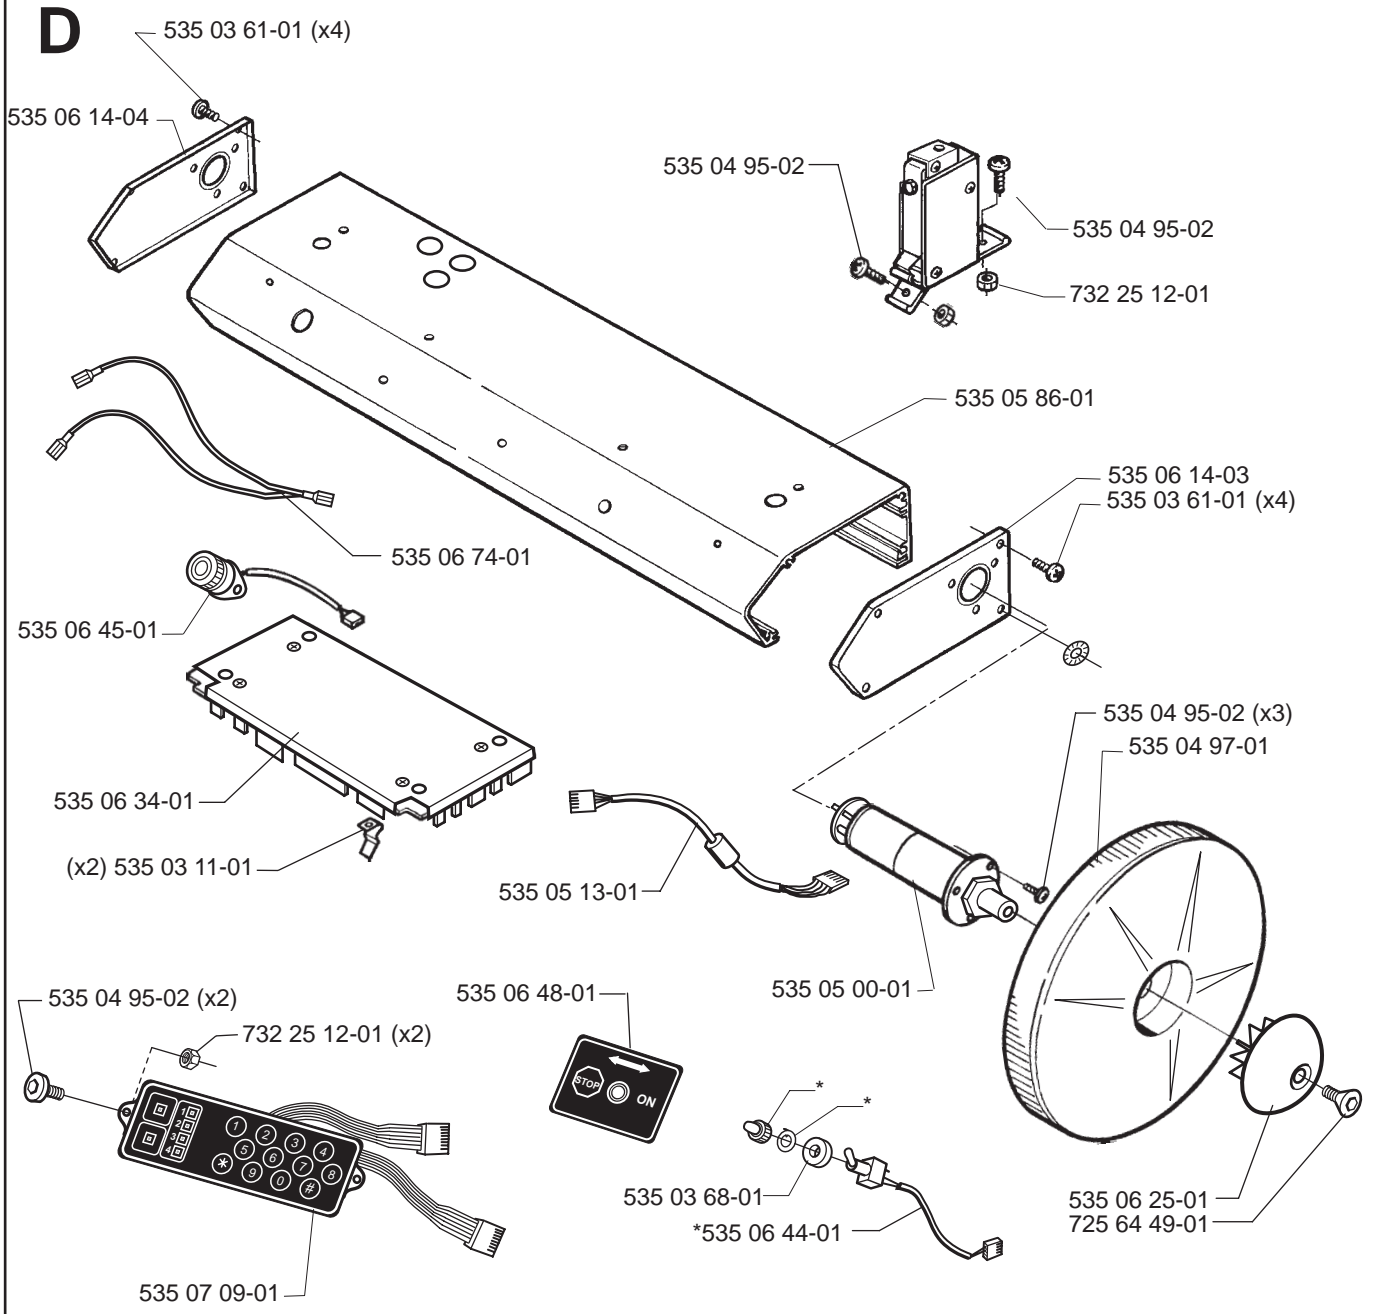

Auto Mower

1.1998

Spare parts

Ersatzteile

Pièces détachées

Reserve onderdelen

Repuestos

Reservdelar

A***compl 535 05 94-01****B*****compl 535 05 96-01****C**

D

E

F

G**J****H**

compl 535 07 26-01