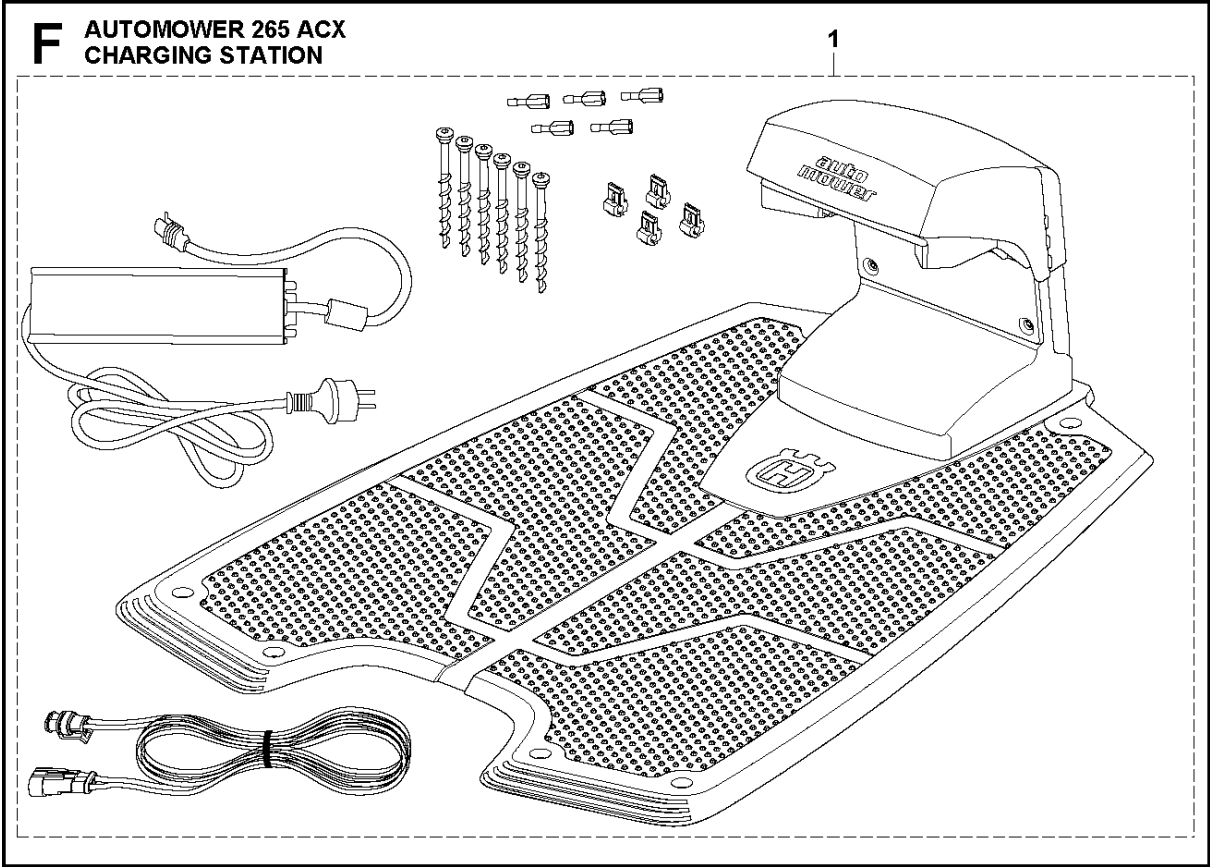

E AUTOMOWER 265 ACX
CHARGING STATION

Ref	Artikelnr	Beskrivning	Anmärkning	ANT	SATS
				AL	
1	574 90 20-07	LADDSTATION		1	
1	574 90 20-08	LADDSTATION	CH	1	
2	535 12 47-02	KÅPA		1	1
3	578 89 41-01	RAM		1	1
4	544 98 38-08	KABLAGE KPL		1	1
5	510 05 97-02	SATS		1	1
6	578 78 84-01	KRETSKORT		1	1
6	584 82 20-01	KRETSKORT KPL.	CH	1	1
7	535 12 44-01	NAVKAPSEL		1	1
8	535 12 87-02	DIODLINS		1	1
9	575 54 33-10	SCREW	Silver 10mm	2	1
10	535 12 85-01	KONTAKTHUS		1	1
11	575 54 33-14	SCREW	Grey 14mm	2	1
12	535 12 50-01	TAPP		2	1
13	535 12 86-01	FJÄDERBLECK		2	1
14	575 23 16-02	LADDPLATTA		1	1
15	575 54 33-14	SCREW	Grey 14mm	4	1