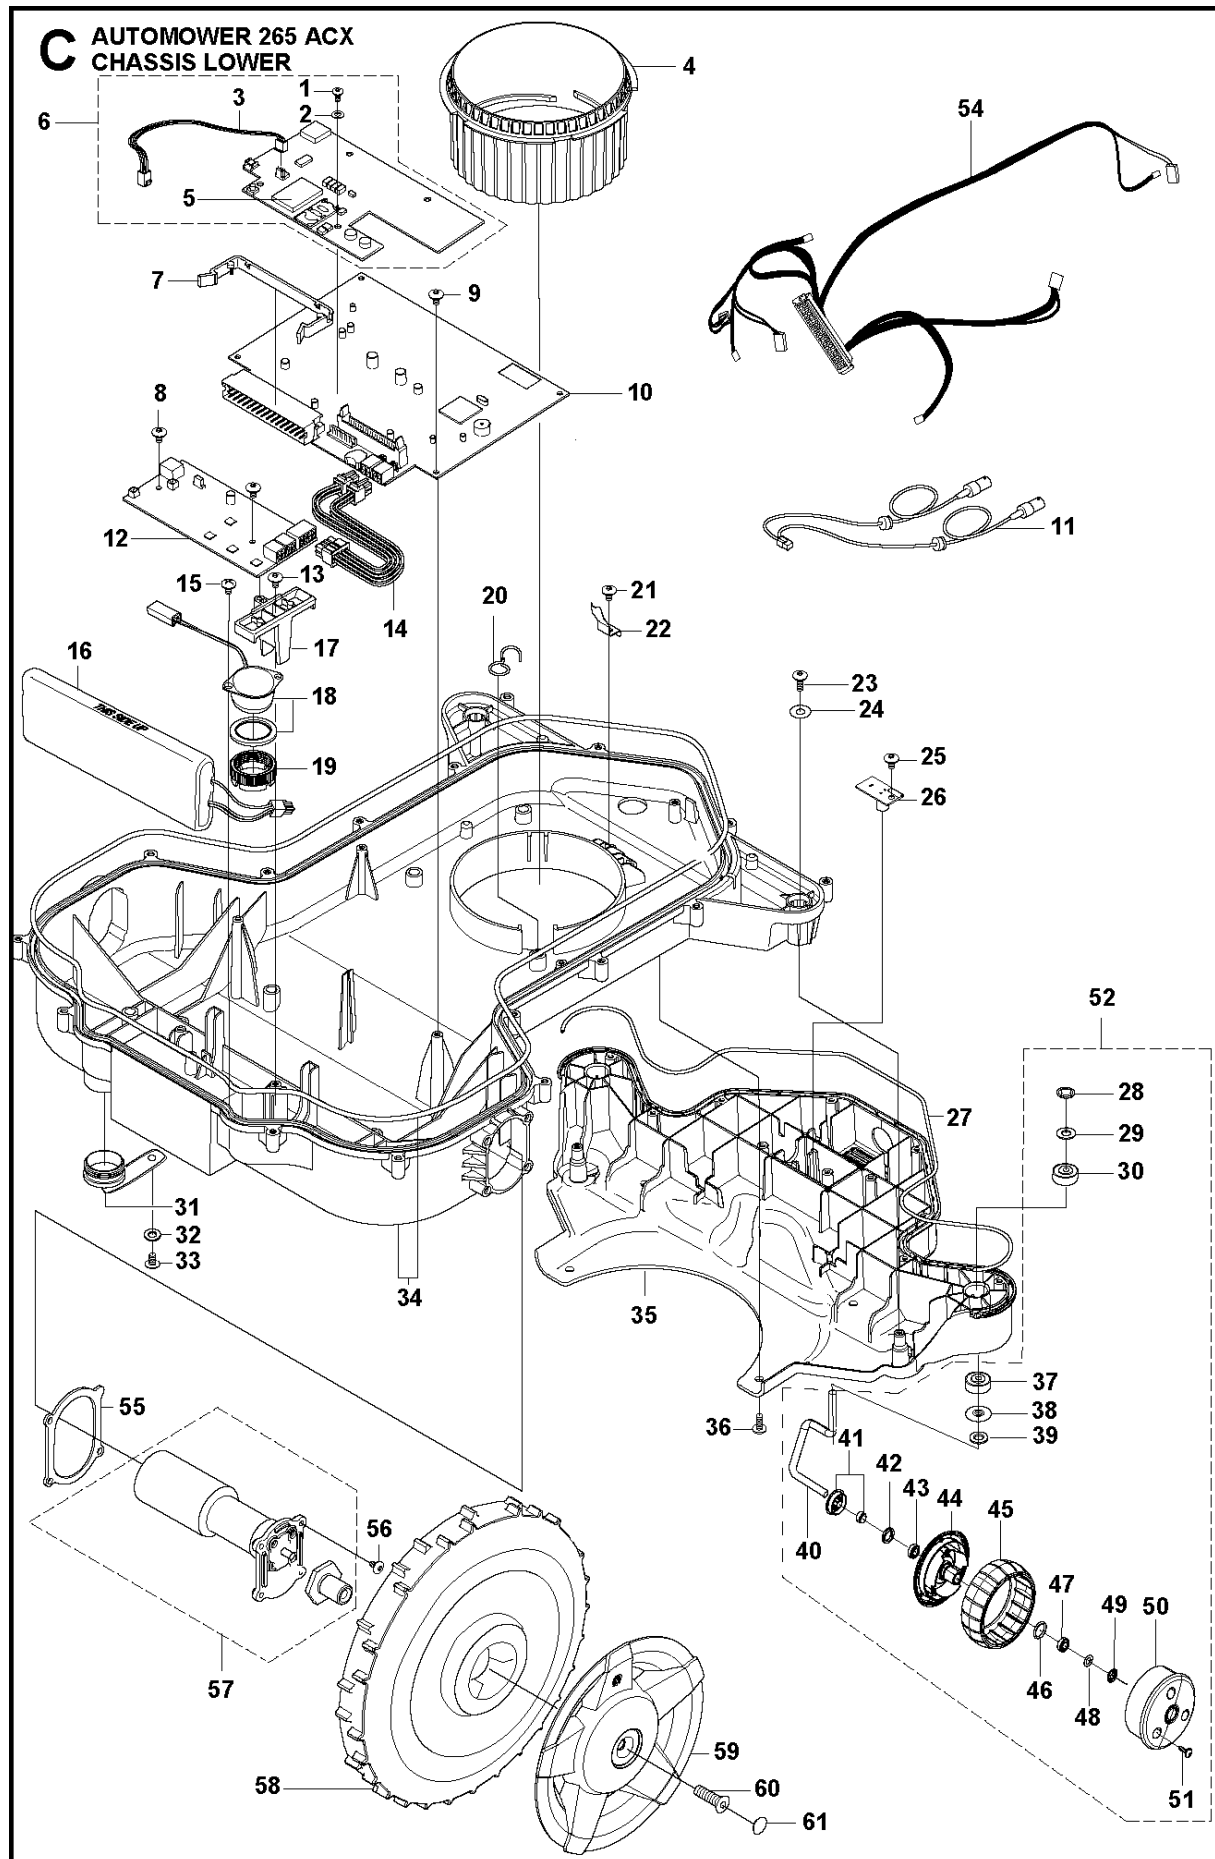

SPARE PARTS LIST

ROBOTIC LAWN MOWERS

265 ACX, 2015-01

Ref	Artikelnr	Beskrivning	Anmärkning	ANT	SATS AL
1	522 98 59-01	TANGENTBORD		1	6
2	577 52 72-01	KABELKLAMMA		1	
3	535 10 17-01	NAVKAPSEL		1	10
4	574 45 01-01	SKRUV ITXPANT		4	
5	575 98 63-01	TÄTNINGSLIST	10 pcs, Ø4mm	1	6, 27
5	574 87 47-02	TÄTNINGSLIST	Ø4mm	1	
6	575 94 42-03	DISPLAYKÅPA		1	
7	535 14 47-01	FILTER		1	
8	535 12 39-01	HUVUDBRYTARE		1	10
9	577 59 23-01	KONTAKTSATS		1	
10	535 12 39-01	HUVUDBRYTARE		1	
11	540 06 03-03	DISPLAY		1	
12	535 12 79-01	FÄSTE		1	
13	575 54 33-14	SCREW	Grey 14mm	1	
14	535 12 22-01	RATT		1	
15	577 67 06-02	GUMMIDÄMPARE		2	20
16	575 54 33-14	SCREW	Grey 14mm	8	
17	505 17 43-01	FÄSTRING		2	
18	577 52 58-01	GUMMIDAMASK		1	20
19	503 22 66-01	MUTTER 4-KANT		2	19
20	577 59 84-02	PELARE		2	
21	579 24 88-01	PELARE		2	20
22	544 14 15-03	SENSOR		2	
23	575 54 33-14	SCREW	Grey 14mm	10	
24	574 45 01-01	SKRUV ITXPANT		12	
25	574 45 01-01	SKRUV ITXPANT		4	
26	535 14 32-01	UTSLAGSBEGRÄNSARE		2	
27	575 94 38-01	CHASSI		1	
28	575 98 62-01	TÄTNINGSLIST	10 pcs, Ø4mm	1	27
28	574 87 47-01	TÄTNINGSLIST	Ø4mm	1	
29	544 12 69-01	KABLAGE		1	
30	578 78 90-01	KRETSKORT		2	
31	510 08 66-01	FÄSTE		1	
32	522 03 93-02	SEALING RING		1	
33	535 07 60-02	SCREW	M6x10	2	
34	578 78 90-01	KRETSKORT		1	
35	535 12 79-01	FÄSTE		1	
36	575 54 33-14	SCREW	Grey 14mm	1	