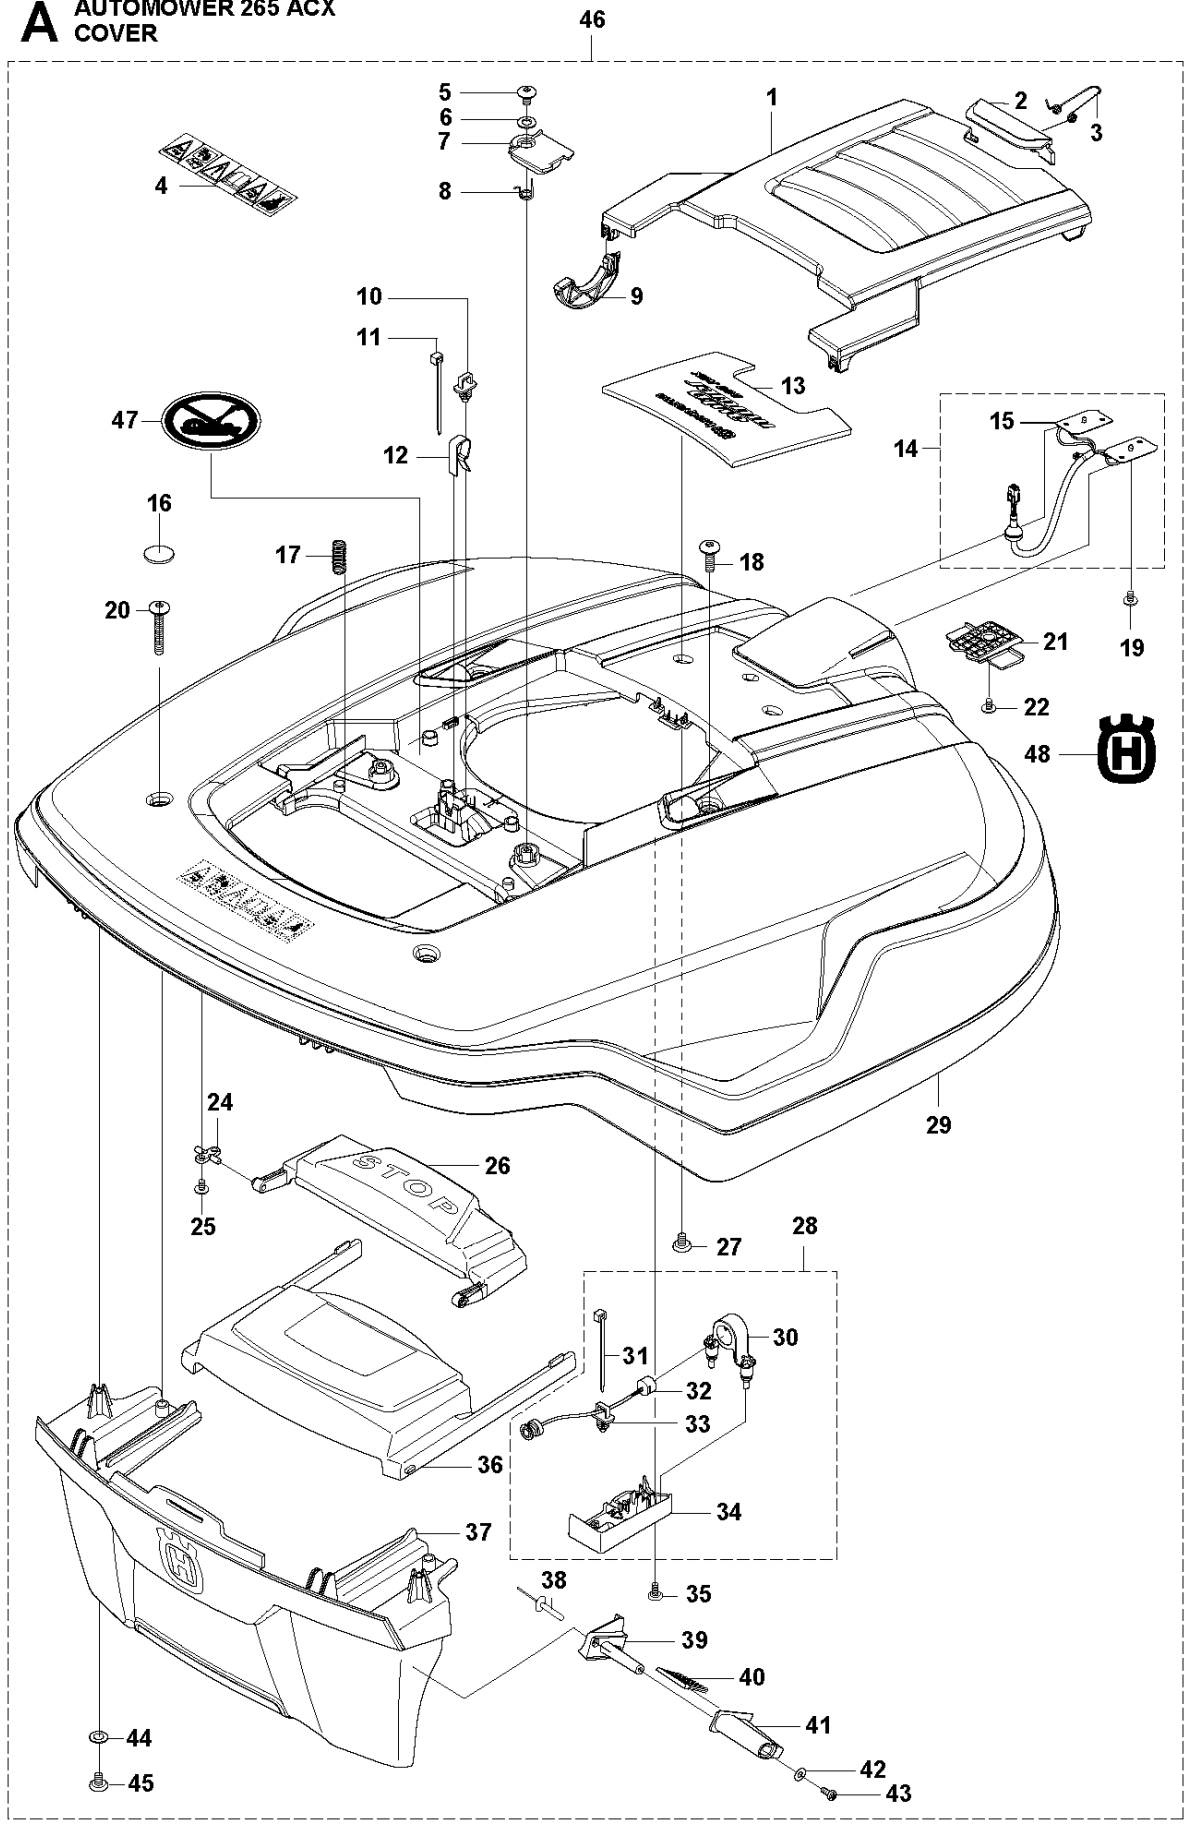

A AUTOMOWER 265 ACX
COVER

Ref	Artikelnr	Beskrivning	Anmärkning	ANT	SATS	AL
1	510 14 38-01	LOCK		1		
2	510 14 39-01	SPÄRRHAKE		1		
3	535 13 57-01	VRIDFJÄDER		1		
4	522 79 27-02	VARNINGSDEKAL		1		
5	575 54 33-10	SCREW	Silver 10mm	2		
6	734 11 37-41	BRICKA		2		
7	535 12 68-01	LÅSBYGEL		2		
8	535 13 02-01	VRIDFJÄDER		2		
9	535 13 53-01	LAGERTAPP		2		
10	535 13 04-01	ANKARE		1		
11	900 23 87-08	BUNTBAND		1		
12	535 08 98-01	CLIPS		1		
13	578 78 58-01	PLATTA		1		
14	535 13 73-04	KABLAGE		1		
15	535 13 59-01	LADDPLATTA		2	14	
16	521 93 61-01	TÄCKBRICKA		4		
17	535 13 01-01	FJÄDER		2		
18	535 12 93-03	SKRUV IHANM	M6x25	2		
19	575 54 33-06	SCREW	White 6mm	2		
20	535 12 93-07	SKRUV IHANM	M6x63	2		
21	521 93 60-01	DISTANSBRICKA		1		
22	575 54 33-12	SCREW	Yellow 12mm	1		
24	535 12 78-01	AXEL		2		
25	575 54 33-10	SCREW	Silver 10mm	4		
26	510 14 40-01	KNAPP		1		
27	575 54 33-12	SCREW	Yellow 12mm	2		
28	578 90 33-01	SATS		1		
29	510 14 34-02	KAROSS		1		
30	578 89 37-01	STÖD		1	28	
31	900 23 87-08	BUNTBAND		1	28	
32	523 05 59-02	KABLAGE KPL		2	28	
33	535 13 04-01	ANKARE		1	28	
34	578 89 35-01	FÄSTE	right	1	28	
34	578 89 35-02	FÄSTE	left	1	28	
35	575 54 33-14	SCREW	Grey 14mm	4		
36	535 12 66-02	KÅPA		1		
37	510 14 37-02	KAROSS		1		
38	505 16 16-01	NIT		4		
39	575 49 18-01	FÄSTE	right	1		
39	575 49 71-01	FÄSTE	left	1		
40	505 13 25-02	BORSTE		2		
41	575 49 10-01	BORSTHÅLLARE		2		
42	734 11 37-41	BRICKA		2		
43	575 54 33-14	SCREW	Grey 14mm	2		
44	734 11 37-41	BRICKA		2		
45	535 13 03-40	SKRUV ITXPANT		2		
46	580 29 26-02	STOMME		1		
47	586 29 10-01	DEKAL	""Do not wash"" (10 pcs)"	1		
48	587 42 35-01	DEKAL		1