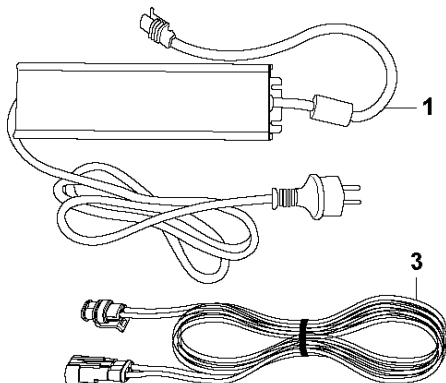

**G AUTOMOWER 265 ACX
ACCESSORIES**

Ref	Artikelnr	Beskrivning	Anmärkning	ANT SATS AL
1	578 27 53-01	TRANSFORMATOR	EU	1
1	578 27 53-02	TRANSFORMATOR	UK/IRL	1
1	578 27 53-03	TRANSFORMATOR	CH	1
1	578 27 53-04	TRANSFORMATOR	US/MX	1
1	578 27 53-05	TRANSFORMATOR	AU/NZ	1
2	583 97 34-01	KLAMMER	100pcs	1
2	577 86 42-01	KLAMMER	Blister pack, 100pcs	1
3	578 84 86-01	KABEL	20m	1
4	575 23 86-01	SCREW KIT		1
4	577 86 49-01	SCREW	Blister Pack, 3pcs	2
5	529 28 08-01	POLSKO		1
6	580 66 20-02	VAJER	150m	1
6	577 86 43-01	VAJER	Blister pack, (150m)	1
7	535 12 90-01	KOPPLING		1
7	577 86 48-01	KOPPLING	Blister Pack, 5pcs	1
8	580 66 20-01	VAJER	250m	1
9	501 98 02-01	KOPPLING		1
9	577 86 47-01	KOPPLING	Blister pack, 5pcs	1
10	522 91 41-01	VAJER	500 m, Ø3.4 mm	1
11	501 98 02-03	KOPPLING	100pcs	1
12	525 63 70-01	MEASURING ROD		1
13	577 91 40-01	DEKAL		1
14	584 82 20-01	KRETSKORT KPL.		1
15	505 13 28-02	BORSTE	6pcs	1
16	586 27 79-01	ETIKETT	10pcs	1