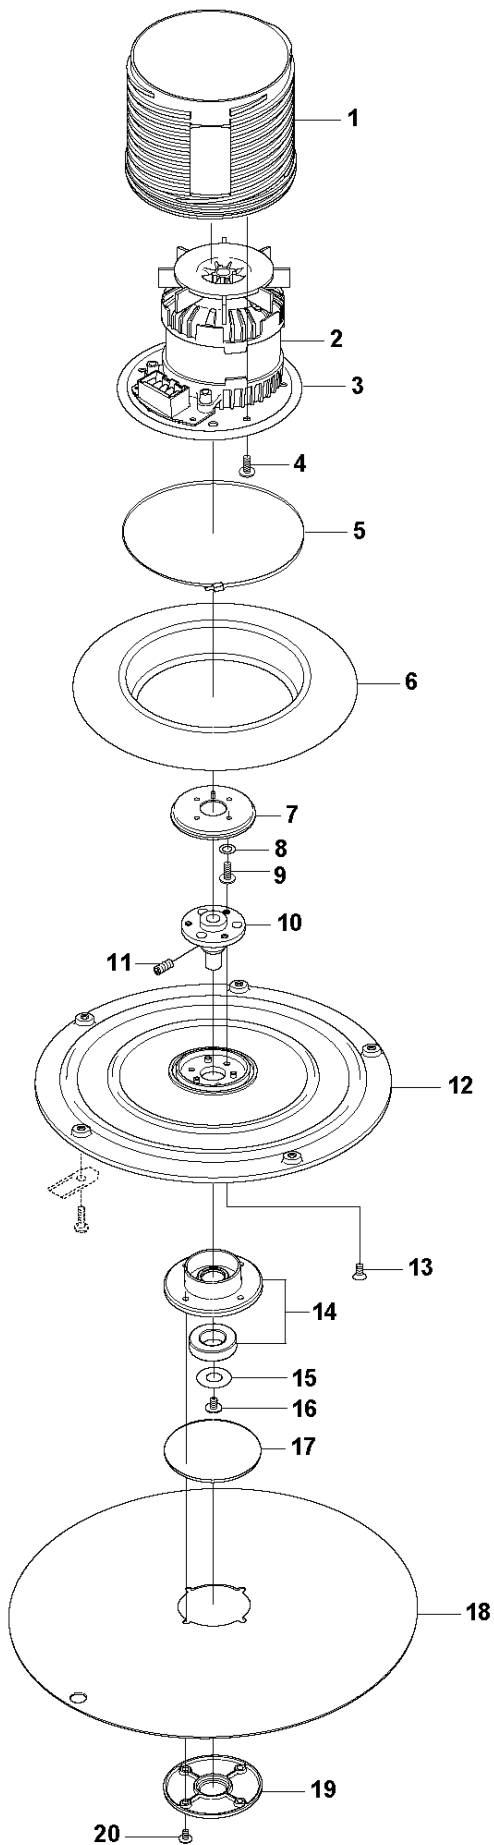

D AUTOMOWER 265 ACX
BLADE MOTOR
& CUTTING EQUIPMENT

Ref	Artikelnr	Beskrivning	Anmärkning	ANT SATS AL
1	510 14 41-01	MOTORSKÅL		1
2	522 51 06-02	KLIPPMOTOR		1
3	510 14 42-01	SKIVA		1
4	575 54 33-14	SCREW	Grey 14mm	6
5	525 25 14-01	BUNTBAND		1
6	535 12 23-01	GUMMIDAMASK		1
7	510 06 62-01	KRAGE		1
8	735 21 46-01	LÄSBRICKA		1
9	502 23 91-01	SCREW		1
10	575 52 16-01	NAV		1
11	728 83 60-01	SKRUV IHSETM	M6x6	1
12	510 05 86-02	SKIVA		1
13	535 13 05-01	SCREW	M4x8	3
14	577 35 76-01	LAGERSATS		1
15	734 18 14-59	BRICKA		1
16	535 07 60-01	SCREW	M6x8	1
17	575 54 72-01	O-RING		1
18	575 52 19-01	HASPLÅT		1
19	575 52 18-01	LAGERSKYDD		1
20	586 01 24-01	SKRUV IHSCM		4