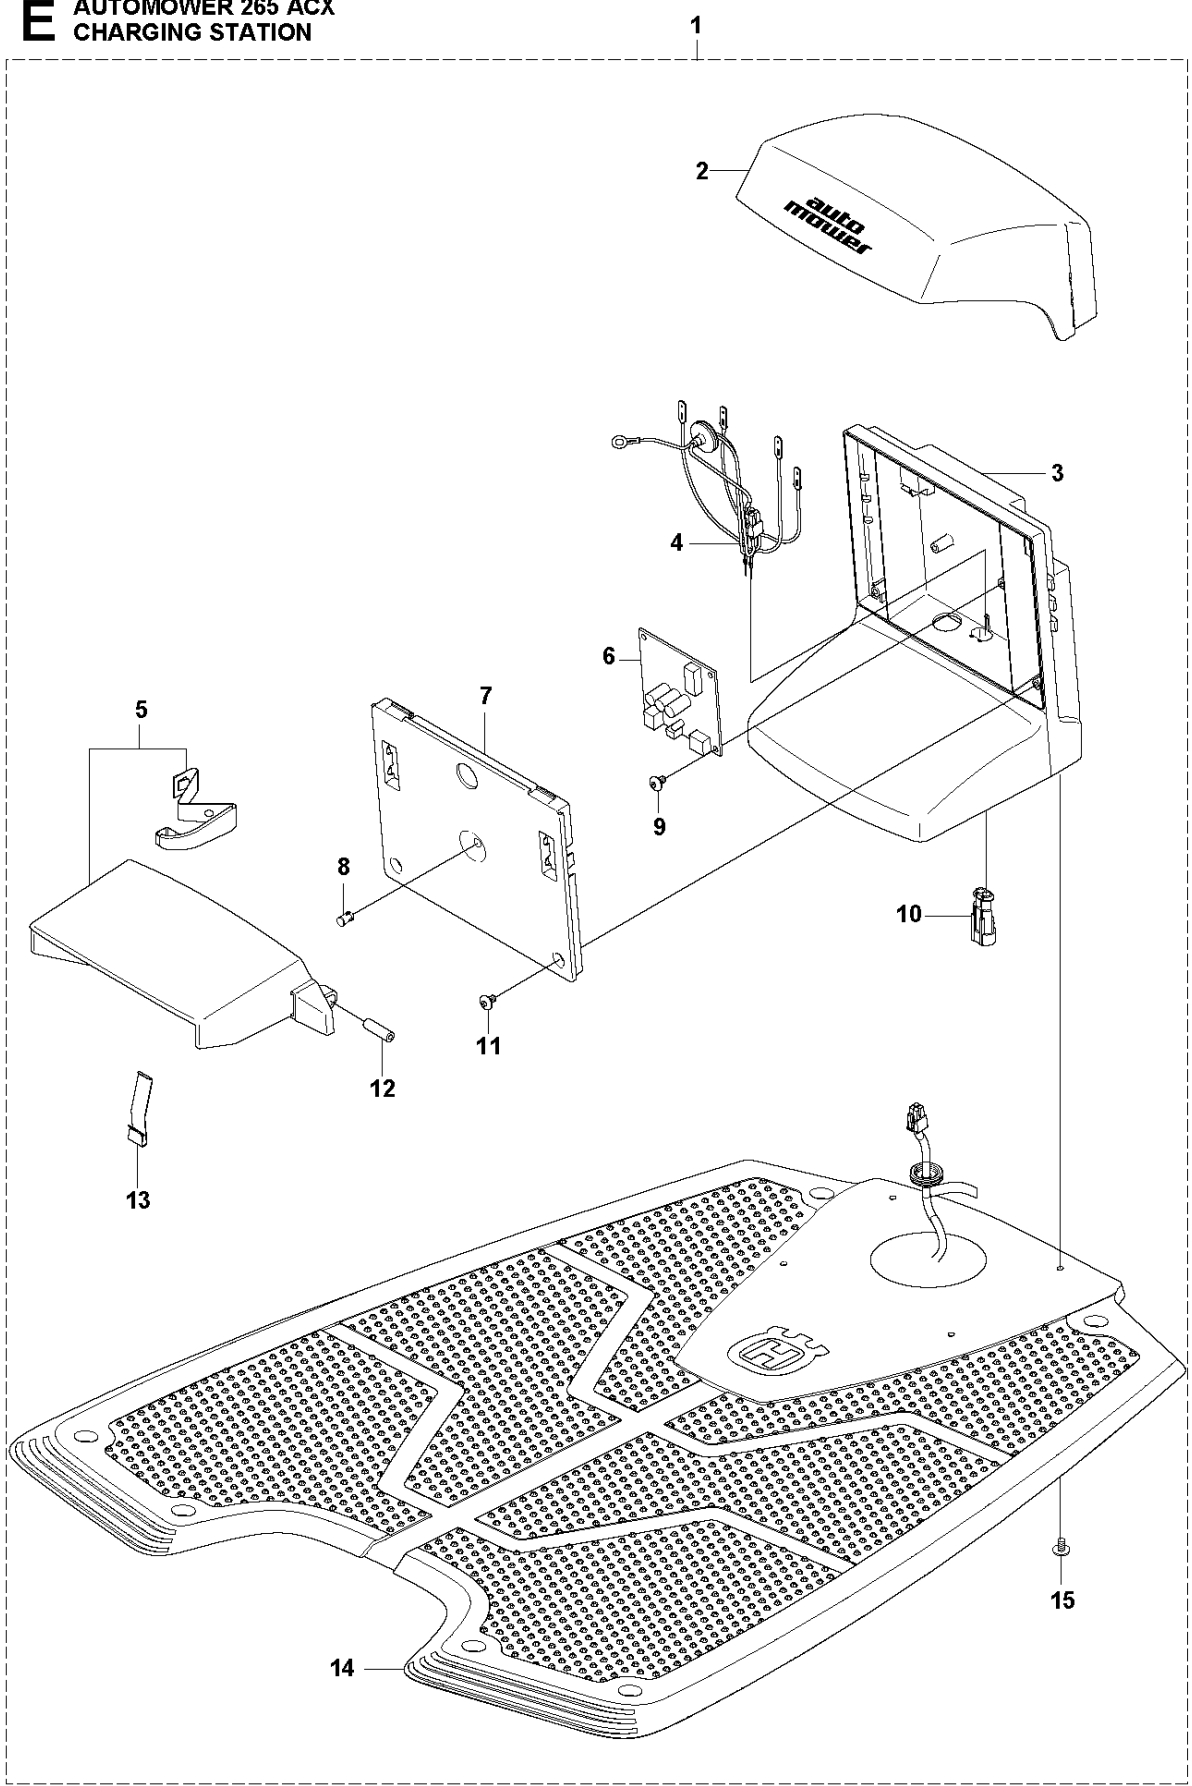

E AUTOMOWER 265 ACX
CHARGING STATION

Ref	Artikelnr	Beskrivning	Anmärkning	ANT	SATS
				AL	
1	574 90 20-07	LADDSTATION		1	
1	574 90 20-08	LADDSTATION	CH	1	
2	535 12 47-02	KÅPA		1	1
3	578 89 41-01	RAM		1	1
4	544 98 38-08	KABLAGE KPL		1	1
5	510 05 97-02	SATS		1	1
6	578 78 84-01	KRETSKORT		1	1
6	584 82 20-01	KRETSKORT KPL.	CH	1	1
7	535 12 44-01	NAVKAPSEL		1	1
8	535 12 87-02	DIODLINS		1	1
9	575 54 33-10	SCREW	Silver 10mm	2	1
10	535 12 85-01	KONTAKTHUS		1	1
11	575 54 33-14	SCREW	Grey 14mm	2	1
12	535 12 50-01	TAPP		2	1
13	535 12 86-01	FJÄDERBLECK		2	1
14	575 23 16-02	LADDPLATTA		1	1
15	575 54 33-14	SCREW	Grey 14mm	4	1