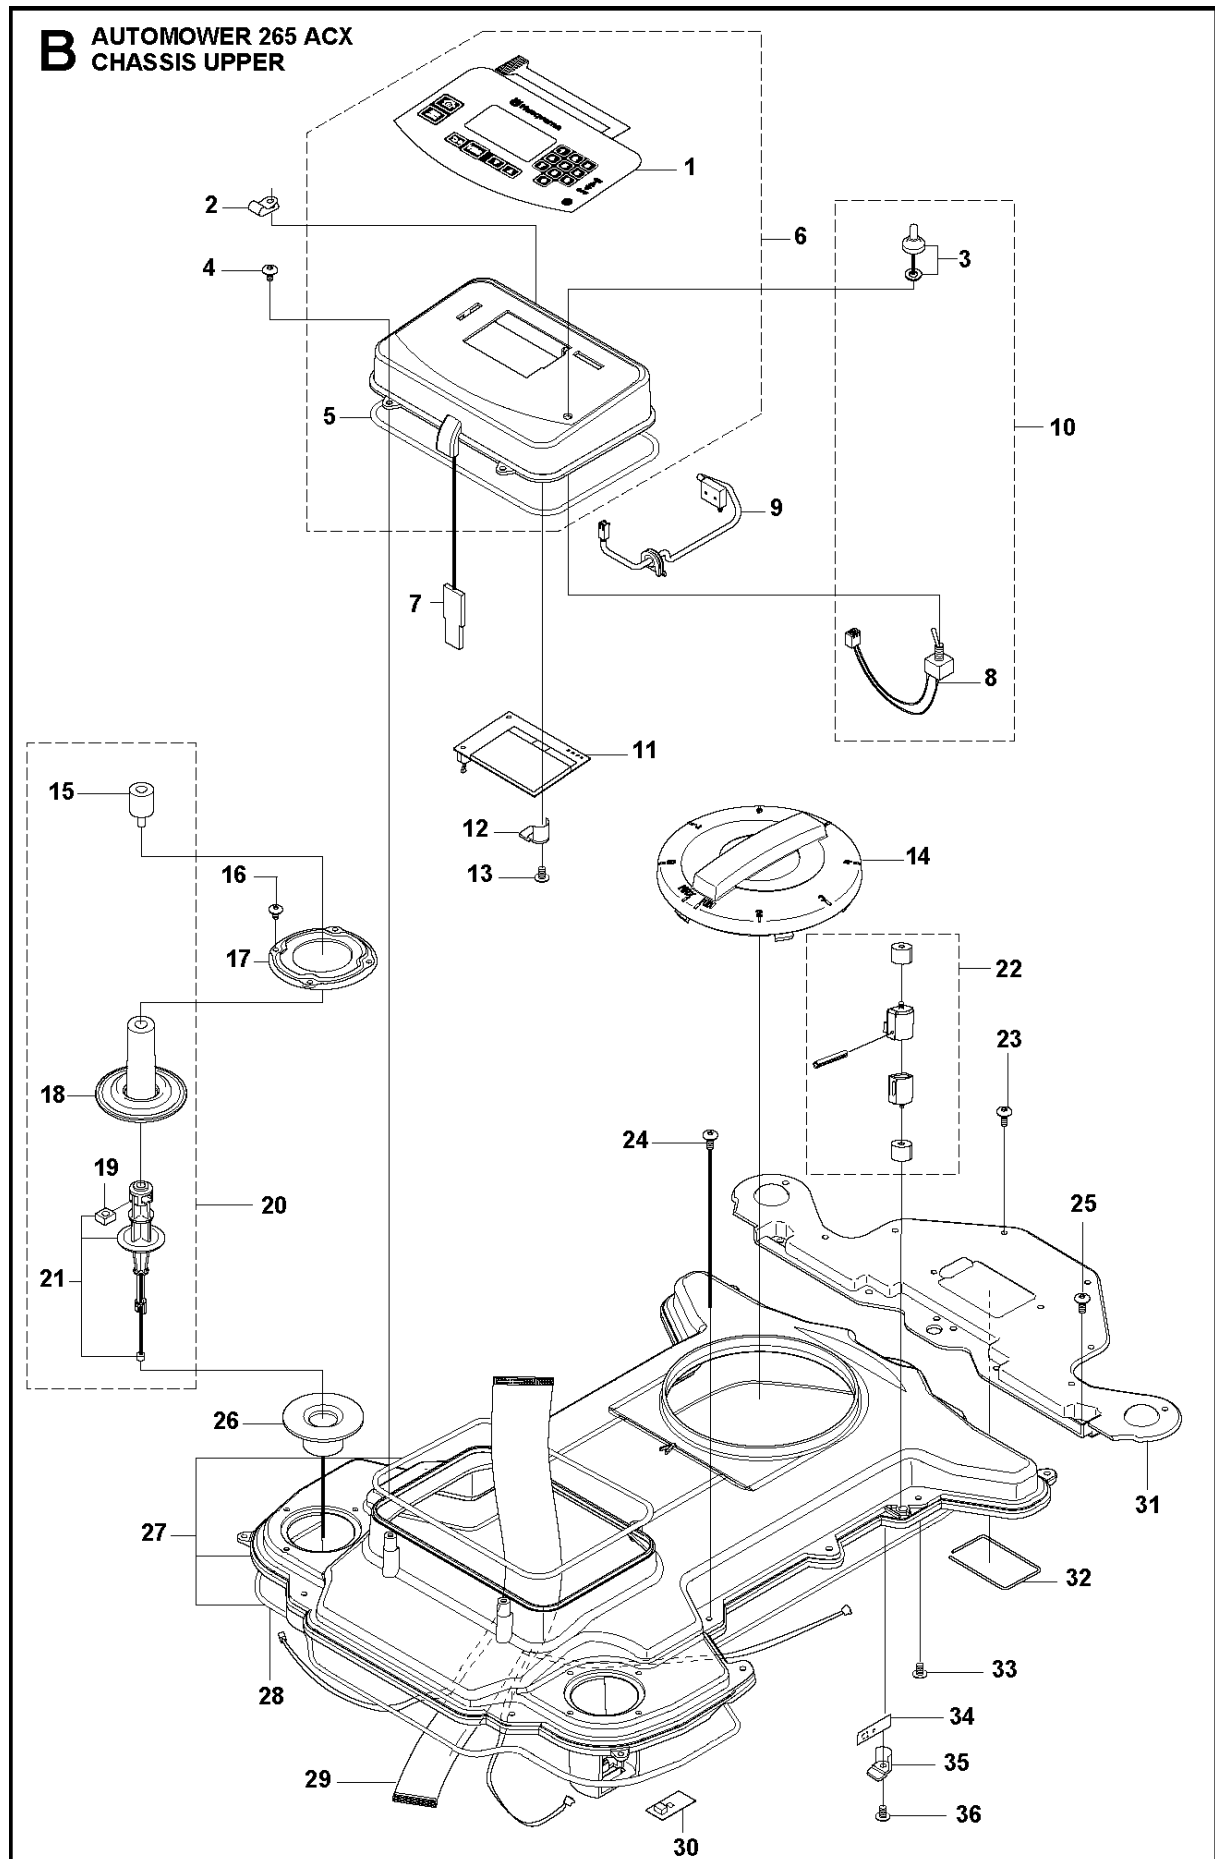

SPARE PARTS LIST

ROBOTIC LAWN MOWERS

265 ACX, 2015-01

Ref	Artikelnr	Beskrivning	Anmärkning	ANT	SATS AL
1	522 98 59-01	TANGENTBORD		1	6
2	577 52 72-01	KABELKLAMMA		1	
3	535 10 17-01	NAVKAPSEL		1	10
4	574 45 01-01	SKRUV ITXPANT		4	
5	575 98 63-01	TÄTNINGSLIST	10 pcs, Ø4mm	1	6, 27
5	574 87 47-02	TÄTNINGSLIST	Ø4mm	1	
6	575 94 42-03	DISPLAYKÅPA		1	
7	535 14 47-01	FILTER		1	
8	535 12 39-01	HUVUDBRYTARE		1	10
9	577 59 23-01	KONTAKTSATS		1	
10	535 12 39-01	HUVUDBRYTARE		1	
11	540 06 03-03	DISPLAY		1	
12	535 12 79-01	FÄSTE		1	
13	575 54 33-14	SCREW	Grey 14mm	1	
14	535 12 22-01	RATT		1	
15	577 67 06-02	GUMMIDÄMPARE		2	20
16	575 54 33-14	SCREW	Grey 14mm	8	
17	505 17 43-01	FÄSTRING		2	
18	577 52 58-01	GUMMIDAMASK		1	20
19	503 22 66-01	MUTTER 4-KANT		2	19
20	577 59 84-02	PELARE		2	
21	579 24 88-01	PELARE		2	20
22	544 14 15-03	SENSOR		2	
23	575 54 33-14	SCREW	Grey 14mm	10	
24	574 45 01-01	SKRUV ITXPANT		12	
25	574 45 01-01	SKRUV ITXPANT		4	
26	535 14 32-01	UTSLAGSBEGRÄNSARE		2	
27	575 94 38-01	CHASSI		1	
28	575 98 62-01	TÄTNINGSLIST	10 pcs, Ø4mm	1	27
28	574 87 47-01	TÄTNINGSLIST	Ø4mm	1	
29	544 12 69-01	KABLAGE		1	
30	578 78 90-01	KRETSKORT		2	
31	510 08 66-01	FÄSTE		1	
32	522 03 93-02	SEALING RING		1	
33	535 07 60-02	SCREW	M6x10	2	
34	578 78 90-01	KRETSKORT		1	
35	535 12 79-01	FÄSTE		1	
36	575 54 33-14	SCREW	Grey 14mm	1	